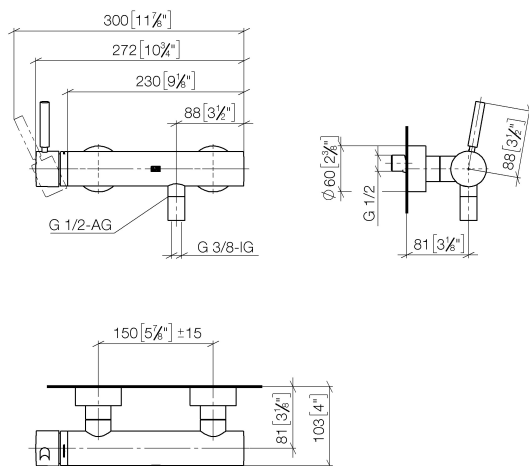

## Душ - Meta

Смеситель для душа однорычажный для настенного монтажа - чёрный матовый  
 Артикульный номер: 33 300 660-33

- отвод для душа 3/8"
- накладные розетки Ø 60 мм
- присоединение 1/2"
- штихмас 150 мм ± 15 мм
- Группа смесителей согл. DIN 4109: 1
- (ADA)
- Защищён от обратного потока.

## размерный чертеж

mm [inches]

Все величины в мм / дюймах = мм x 0,0394