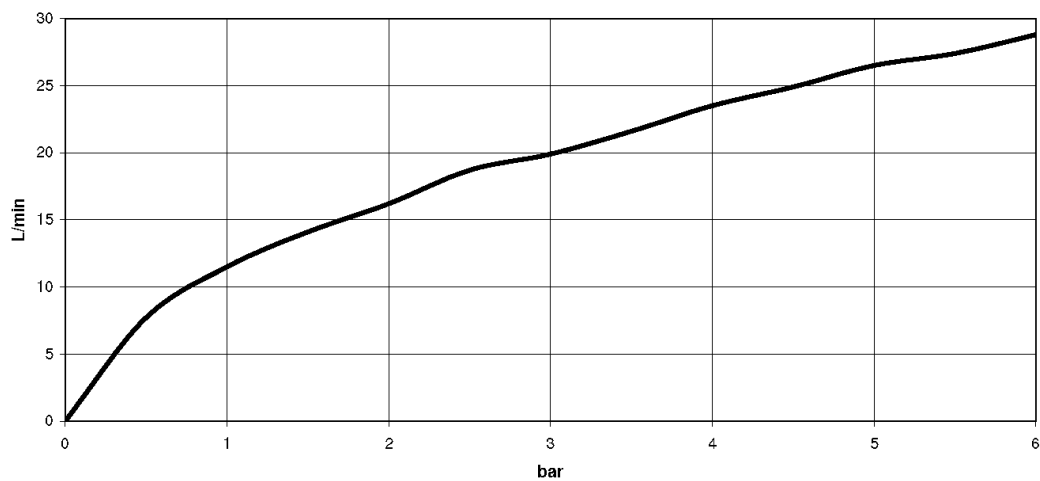

Душ - Meta

Смеситель для душа однорычажный для настенного монтажа - чёрный матовый

Артикульный номер: 33 300 660-33

график расхода