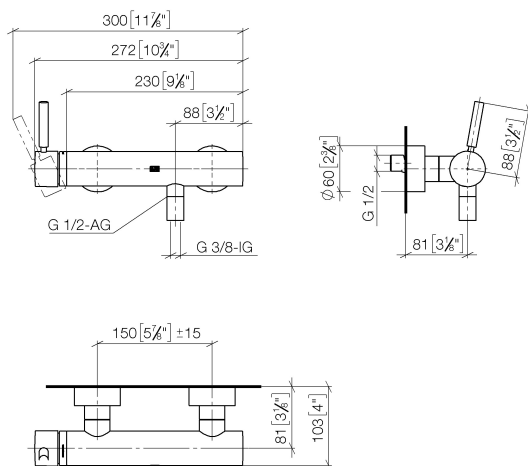

## Душ - Meta

Смеситель для душа однорычажный для настенного монтажа - чёрный матовый  
 Артикульный номер: 33 300 660-33

- отвод для душа 3/8"
- накладные розетки Ø 60 мм
- присоединение 1/2"
- штихмас 150 мм ± 15 мм
- Группа смесителей согл. DIN 4109: 1 (ADA)
- Защищён от обратного потока.

## размерный чертеж

mm [inches]

Все величины в мм / дюймах = мм x 0,0394

## Душ - Meta

Смеситель для душа однорычажный для настенного монтажа - чёрный матовый

Артикульный номер: 33 300 660-33

график расхода

## Душ - Meta

Смеситель для душа однорычажный для настенного монтажа - чёрный матовый

Артикульный номер: 33 300 660-33