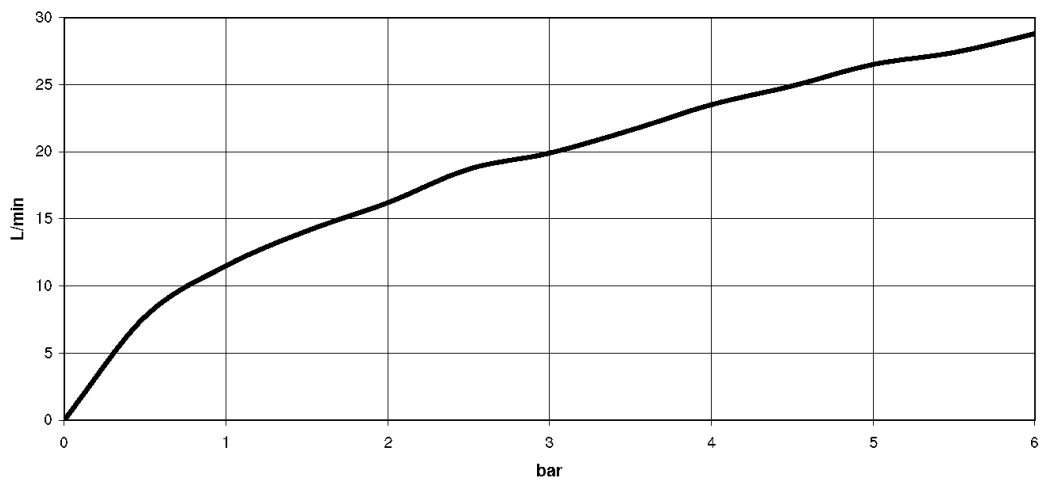

Душ - Meta

Смеситель для душа однорычажный для настенного монтажа - чёрный матовый

Артикульный номер: 33 300 660-33

график расхода