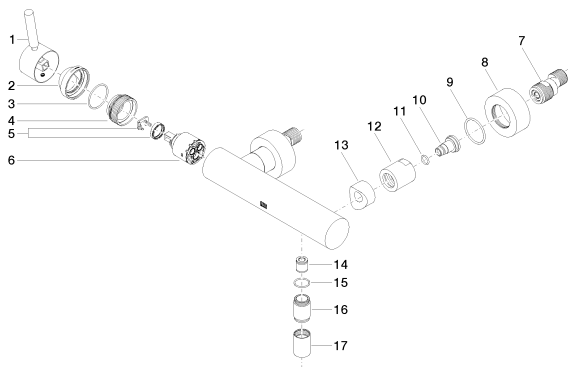

## размерный чертеж

mm [inches]

Все величины в мм / дюймах = мм x 0,0394

## Спецификация запасных частей

| №  | Артикульный №      | Наименование                                | Расходуемое кол-во |
|----|--------------------|---|--------------------|
| 1  | 90 20 66 007 00-33 |   | 1                  |
| 2  | 09 28 30 032-33    | чехол Ø 45 x 22,7 мм - чёрный матовый       | 1                  |
| 3  | 09 14 10 102 90    | O-Ring 33,05 x 1,78 мм -                    | 1                  |
| 4  | 09 24 04 296 90    | Картридж Ø 40 x 20 мм -                     | 1                  |
| 5  | 04 28 10 148 00 90 | Картридж -                                  | 1                  |
| 6  | 90 15 05 062 00 90 | Картридж черный Ø 35 x 56 мм -              | 1                  |
| 7  | 04 11 04 030 00 90 | S-эксцентрик G1/2 x G3/4 -                  | 2                  |
| 8  | 09 27 62 004-33    | крышка Ø 60 x 25 мм - чёрный матовый        | 2                  |
| 9  | 09 14 10 119 90    | O-Ring EPDM 70 33,0 x 2,5 мм -              | 2                  |
| 10 | 09 29 05 005 20-33 | Подключение Ø 23,5 x 30 мм - чёрный матовый | 2                  |
| 11 | 09 14 10 008 90    | O-Ring 10,0 x 2,0 мм -                      | 2                  |
| 12 | 09 23 10 048-33    | Крепление Ø 33 x 34 мм - чёрный матовый     | 2                  |
| 13 | 09 18 40 059-33    | Подключение Ø 33 x 23 мм - чёрный матовый   | 2                  |
| 14 | 09 23 01 141 90    | Back-flow preventer Ø 15 x 16 мм -          | 1                  |
| 15 | 09 14 10 032 90    | O-Ring 18,1 x 1,6 мм -                      | 1                  |
| 16 | 09 24 03 115 20-33 | ниппель Ø 22 x 33 мм - чёрный матовый       | 1                  |
| 17 | 09 21 02 069-33    | чехол Ø 22 x 31 мм - чёрный матовый         | 1                  |