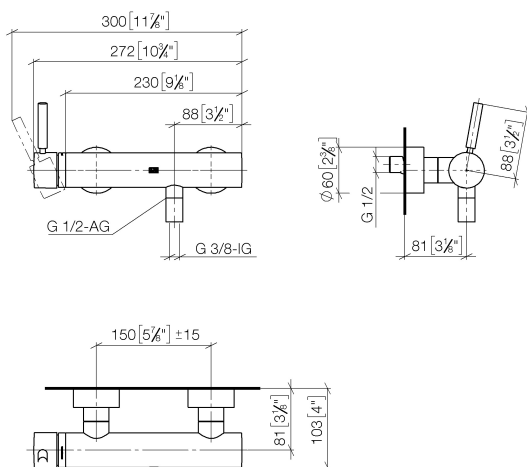

## Душ - Meta

Смеситель для душа однорычажный для настенного монтажа - чёрный матовый

Артикульный номер: 33 300 660-33

- отвод для душа 3/8"
- накладные розетки Ø 60 мм
- присоединение 1/2"
- штихмас 150 мм ± 15 мм
- Группа смесителей согл. DIN 4109: 1
- (ADA)
- Защищён от обратного потока.

## размерный чертеж

mm [inches]

Все величины в мм / дюймах = мм x 0,0394

## Душ - Meta

Смеситель для душа однорычажный для настенного монтажа - чёрный матовый

Артикульный номер: 33 300 660-33

график расхода

## Душ - Meta

Смеситель для душа однорычажный для настенного монтажа - чёрный матовый

Артикульный номер: 33 300 660-33