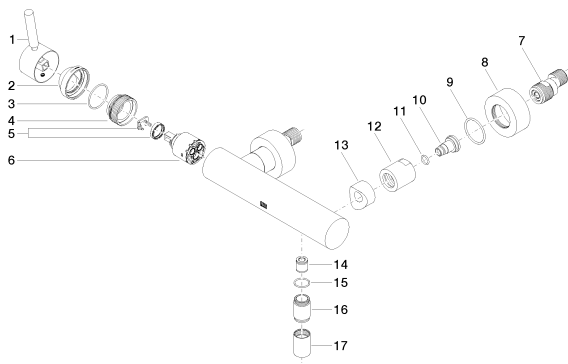

Душ - Meta

Смеситель для душа однорычажный для настенного монтажа - чёрный матовый

Артикульный номер: 33 300 660-33

Спецификация запасных частей

№	Артикульный №	Наименование	Расходуемое кол-во
1	90 20 66 007 00-33		1
2	09 28 30 032-33	чехол Ø 45 x 22,7 мм - чёрный матовый	1
3	09 14 10 102 90	O-Ring 33,05 x 1,78 мм -	1
4	09 24 04 296 90	Картридж Ø 40 x 20 мм -	1
5	04 28 10 148 00 90	Картридж -	1
6	90 15 05 062 00 90	Картридж черный Ø 35 x 56 мм -	1
7	04 11 04 030 00 90	S-эксцентрик G1/2 x G3/4 -	2
8	09 27 62 004-33	крышка Ø 60 x 25 мм - чёрный матовый	2
9	09 14 10 119 90	O-Ring EPDM 70 33,0 x 2,5 мм -	2
10	09 29 05 005 20-33	Подключение Ø 23,5 x 30 мм - чёрный матовый	2
11	09 14 10 008 90	O-Ring 10,0 x 2,0 мм -	2
12	09 23 10 048-33	Крепление Ø 33 x 34 мм - чёрный матовый	2
13	09 18 40 059-33	Подключение Ø 33 x 23 мм - чёрный матовый	2
14	09 23 01 141 90	Back-flow preventer Ø 15 x 16 мм -	1
15	09 14 10 032 90	O-Ring 18,1 x 1,6 мм -	1
16	09 24 03 115 20-33	ниппель Ø 22 x 33 мм - чёрный матовый	1
17	09 21 02 069-33	чехол Ø 22 x 31 мм - чёрный матовый	1