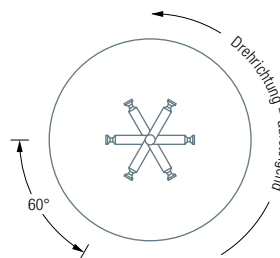

GSST

GSTH10E MIT EDELSTAHL-BODENPLATTE

GSTH10

Optionale Schirmständer-Erweiterung
GSST siehe S. 28
Schuhbank GSB1400-2 siehe S. 94

STANDGARDEROBEN | HELIX 10

GSTH10

Standgarderobe Helix 10 mit zehn spiralförmig angeordneten Haken mit konischer Nut. Hakenelemente und Stange: Edelstahl massiv, seidig matt handgeschliffen. Mit transparenten, elastischen Bodenschonern*. Verbindung Bodenplatte zu Garderobenelement mit selbstsichernder M10 Schraubverbindung**. Bodenplatte: Stahl, hart-pulverbeschichtet mit leichter Struktur. Die Standardfarbe der Bodenplatte ist grau, RAL9007, zur Auswahl stehen weitere Farben (siehe unten), bitte bei Bestellung mit angeben.

Auch erhältlich als:

GSTH10E – mit massiver, radial geschliffener Edelstahl-Bodenplatte.

Die Bodenplatte ist in der Standardfarbe grau (RAL9007) und in weiteren Farben sowie in massivem Edelstahl erhältlich (bitte bei Bestellung angeben)