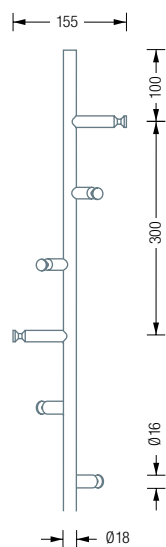

GSST

GSTH10E MIT EDELSTAHL-BODENPLATTE

GSTH10

Optionale Schirmständer-Erweiterung
GSST siehe S. 28
Schuhbank GSB1400-2 siehe S. 94

STANDGARDEROBEN | HELIX 10

GSTH10

Standgarderobe Helix 10 mit zehn spiralförmig angeordneten Haken mit konischer Nut. Hakenelemente und Stange: Edelstahl massiv, seidig matt handgeschliffen. Mit transparenten, elastischen Bodenschonern*. Verbindung Bodenplatte zu Garderobenelement mit selbstsichernder M10 Schraubverbindung**. Bodenplatte: Stahl, hart-pulverbeschichtet mit leichter Struktur. Die Standardfarbe der Bodenplatte ist grau, RAL9007, zur Auswahl stehen weitere Farben (siehe unten), bitte bei Bestellung mit angeben.

Auch erhältlich als:

GSTH10E – mit massiver, radial geschliffener Edelstahl-Bodenplatte.

Die Bodenplatte ist in der Standardfarbe grau (RAL9007) und in weiteren Farben sowie in massivem Edelstahl erhältlich (bitte bei Bestellung angeben)