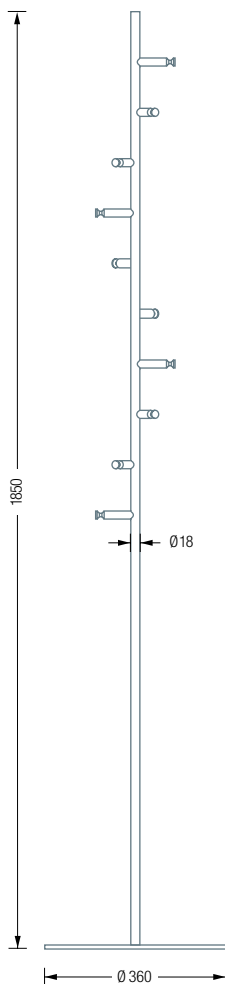

GSST

GSTH10E MIT EDELSTAHL-BODENPLATTE

GSTH10

Optionale Schirmständer-Erweiterung
GSST siehe S. 28
Schuhbank GSB1400-2 siehe S. 94

STANDGARDEROBEN | HELIX 10

GSTH10

Standgarderobe Helix 10 mit zehn spiralförmig angeordneten Haken mit konischer Nut. Hakenelemente und Stange: Edelstahl massiv, seidig matt handgeschliffen. Mit transparenten, elastischen Bodenschonern*. Verbindung Bodenplatte zu Garderobenelement mit selbstsichernder M10 Schraubverbindung**. Bodenplatte: Stahl, hart-pulverbeschichtet mit leichter Struktur. Die Standardfarbe der Bodenplatte ist grau, RAL9007, zur Auswahl stehen weitere Farben (siehe unten), bitte bei Bestellung mit angeben.

Auch erhältlich als:

GSTH10E – mit massiver, radial geschliffener Edelstahl-Bodenplatte.

Die Bodenplatte ist in der Standardfarbe grau (RAL9007) und in weiteren Farben sowie in massivem Edelstahl erhältlich (bitte bei Bestellung angeben)

Grau RAL9007	massiv Edelstahl	Weiß RAL9010
Gelb RAL1004	Orange RAL2004	Rot RAL3003
Grün RAL6018	Blau RAL5011	Schwarz RAL9011