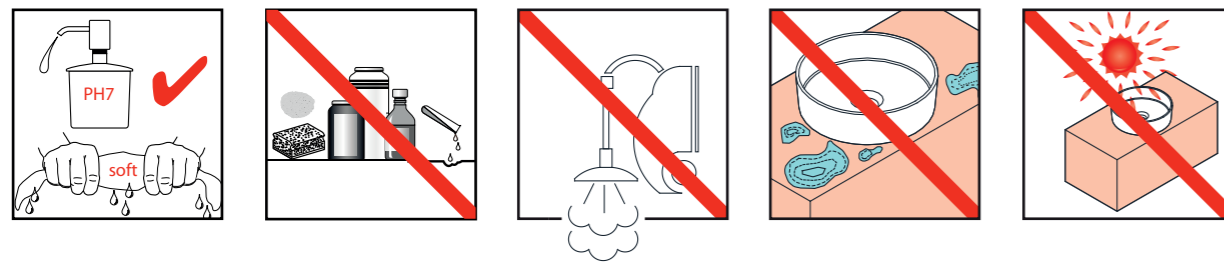

LAUFEN

Laufen Bathrooms AG
Wahlenstrasse 46
CH-4242 Laufen, Switzerland
www.laufen.com