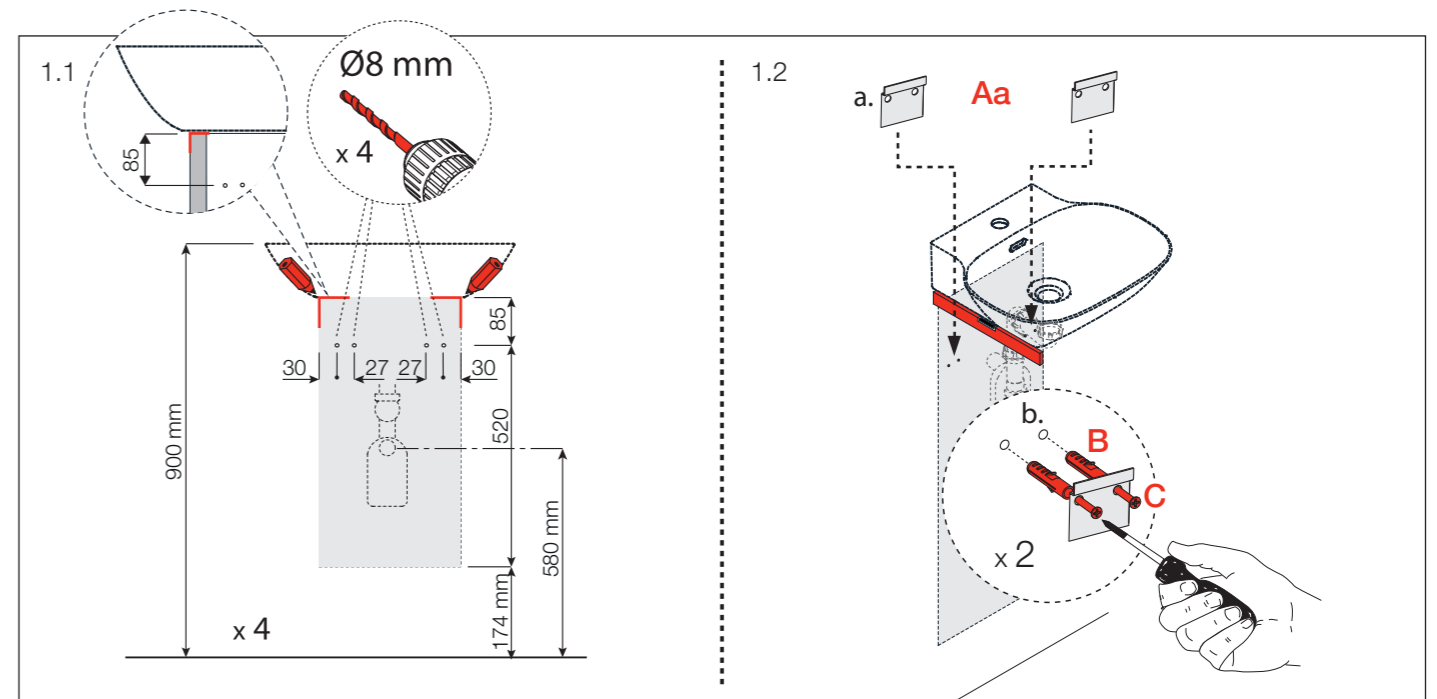

4.2530.1/2
 X. 280 mm
 Y. 605 mm
 Z. 300 mm

4.2535.1/2
 X. 320 mm
 Y. 605 mm
 Z. 340 mm

LAUFEN

Laufen Bathrooms AG
 Wahlenstrasse 46
 CH-4242 Laufen, Switzerland
 www.laufen.com

01/18 4.9852.0.030.000.1