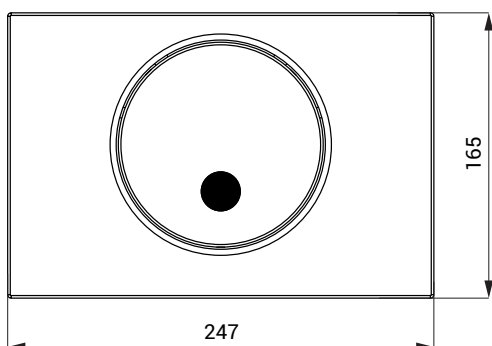

Автоматическое устройство для смыва унитаза SLW 02GT

Характеристики

- предназначено для установки с монтажной рамой Geberit KOMBIFIX: 110.367.00.5, 110.300.00.5, DUOFIX SPECIAL: 111.355.00.5, DUOFIX: 111.300.00.5, 111.367.00.5, 111.350.00.5, 111.390.00.5
- реагирует на присутствие человека в зоне чувствительности на расстоянии макс. 0,7 м от датчика на протяжении времени более чем 7,5 сек.
- смыв унитаза после ухода человека
- продолжительность смыва:
„короткий смыв“ (2 сек.)
= человек в зоне чувствительности 7,5 - 45 сек.
„длинный смыв“ (6 сек.)
= человек в зоне чувствительности более чем 45 сек.
- возможность дополнительного смыва вручную кнопкой (напр. при уборке)
- самодействующий смыв после каждого восьмого смыва и самодействующий смыв по истечении 24 часов от последнего смыва
- настройка параметров при помощи пульта дистанционного управления SLD 03

Размеры

Технические данные

Размер	247 x 165 мм
Питающее напряжение	24 В пост.
Потребляемая мощность	13 Вт
Зона чувствительности	0,63 - 0,75 м

Спецификация поставки

SLW 02GT - арт. № 14022 нержавеющая кнопка SIGMA 10 с электроникой, механизм управления с серводвигателем