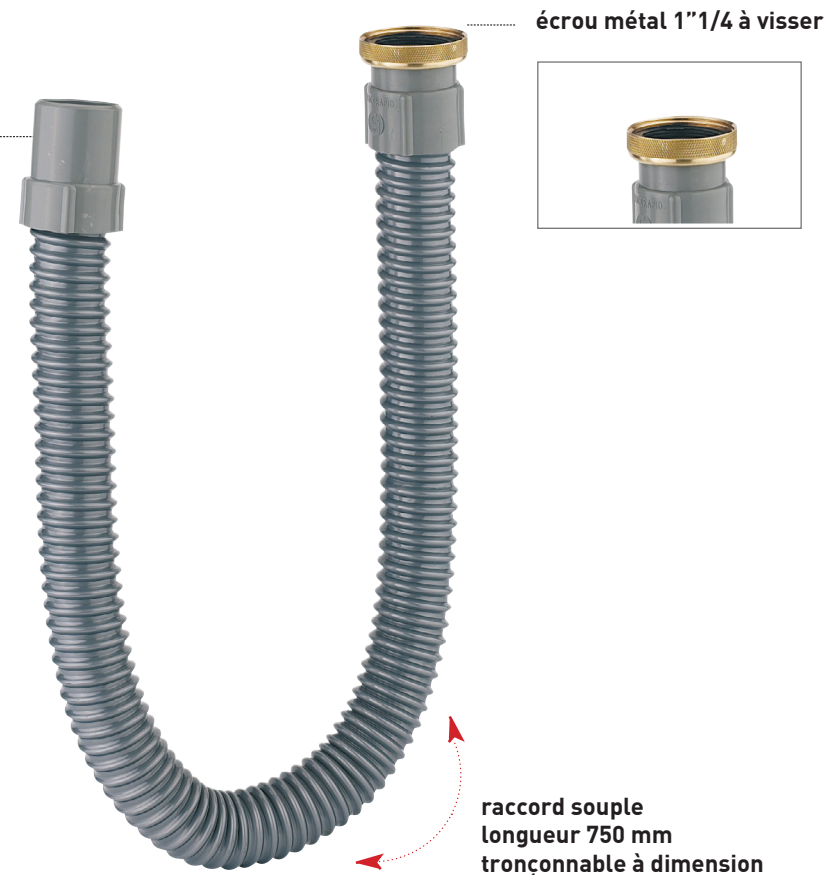

RACCORD FLEXIBLES

Fitoflex

Ø 32

CARACTERISTIQUES

- Raccord flexible armé PVC gris, Ø32
- écrou métal 1"1/4 à visser
- embout PVC Ø32 à coller sur canalisation

PERFORMANCES

Longueur : 750 mm
Entraxe :
Débit :

CONDITIONNEMENT

Packaging : **sachet**
Dimensions (mm) : **300 x 500**
Parcel unit : **x 1**

REFERENCE

810200 060 90

SPECIFICATIONS

AVANTAGES

**solution fiable et rapide
alternative aux connexions
rigides**

renforcement spiralé :
- évite le pincement,
- résiste aux détergents et
hautes températures

**la paroi intérieure lisse
prévient les dépôts**

EAN CODE

3364543104838

embout Ø32 à coller
sur canalisation
pose rapide
avec colle PVC