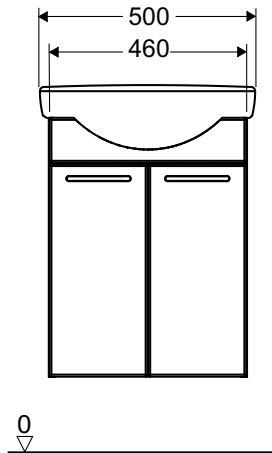

Tillval:

Stödben 48631 RSK 8971660

Stödben 48630 RSK 8971242

Produkt	Ifö nr	RSK nr
B=460 mm, B1=500 mm, vit	222200082	897 16 87

Ifö Cera möbelpaket 2222