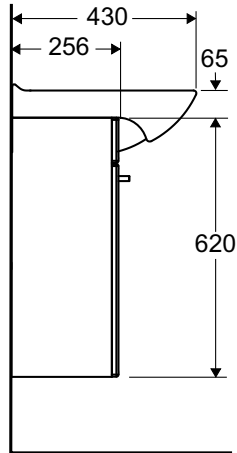

Tillval:

Stödben 48631 RSK 8971660

Stödben 48630 RSK 8971242

Produkt	Ifö nr	RSK nr
B=460 mm, B1=500 mm, vit	222200082	897 16 87

Ifö Cera möbelpaket 2222