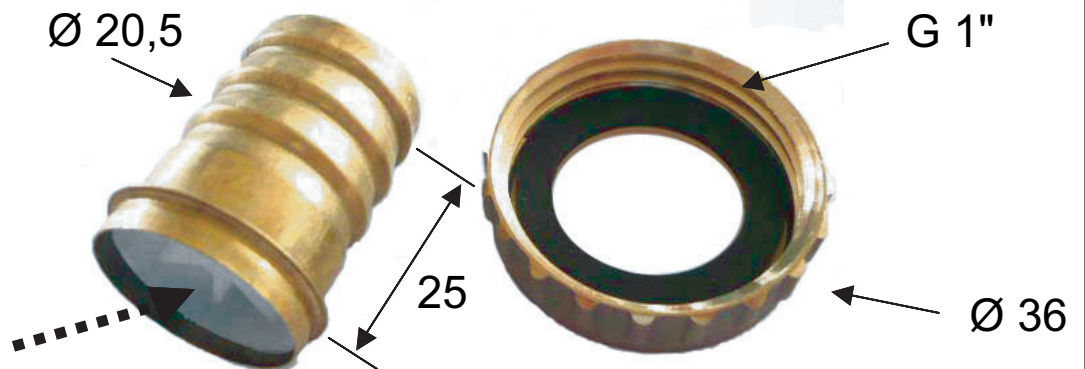

DANIEL

SCHEDA TECNICA TECHNICAL FEATURES

ART. COD.

A692

MATERIALI / MATERIALS
OTTONE / BRASS NBR

A692 34

ROMPIGETTO
INTERNO
INSIDE
FLOW
STRAIGHTENER

A692 12

ROMPIGETTO
INTERNO
INSIDE
FLOW
STRAIGHTENER