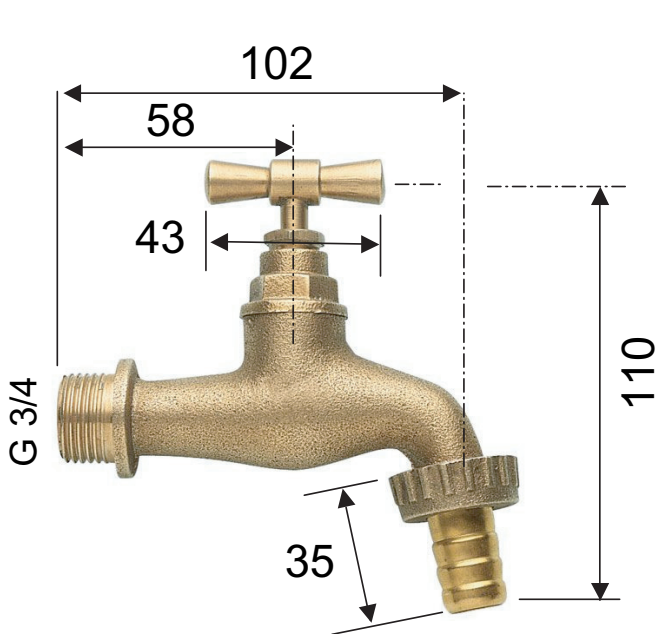

DANIEL

SCHEDA TECNICA TECHNICAL FEATURES

ART. COD.

A692

MATERIALI / MATERIALS
OTTONE / BRASS NBR

A692 34

ROMPIGETTO
INTERNO
INSIDE
FLOW
STRAIGHTENER

A692 12

ROMPIGETTO
INTERNO
INSIDE
FLOW
STRAIGHTENER