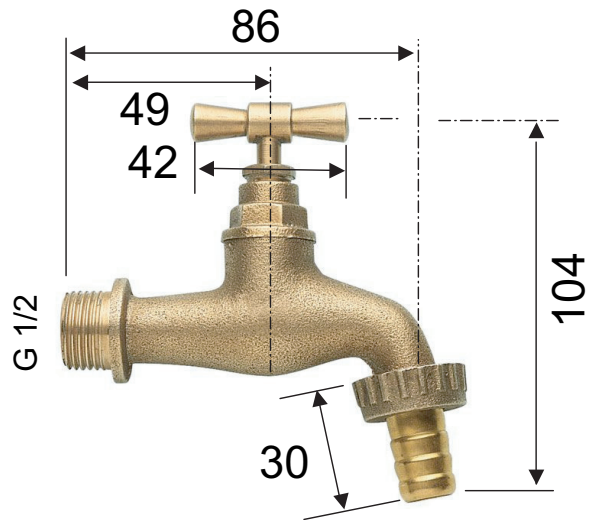

DANIEL

SCHEDA TECNICA TECHNICAL FEATURES

ART. COD.

A692

MATERIALI / MATERIALS
OTTONE / BRASS NBR

A692 34

ROMPIGETTO
INTERNO
INSIDE
FLOW
STRAIGHTENER

A692 12

ROMPIGETTO
INTERNO
INSIDE
FLOW
STRAIGHTENER