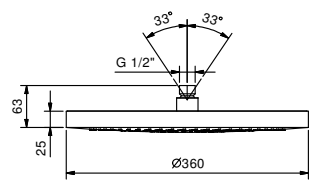

АРТ. 8084

Верхний душ

- Ø 36 см
- Нержавеющая Сталь
- система от известкового налета
- впуск 1/2"
- обратный клапан

N.V. Условия, необходимые для правильного функционирования: Мин. Поток: 15 л/мин
Отделки:

- ☐ Хром 86 02 8084
- ☐ Черный матовый 86 13 8084

Проект:

Комната:

Дата:

Комментарии:

сертификаты: