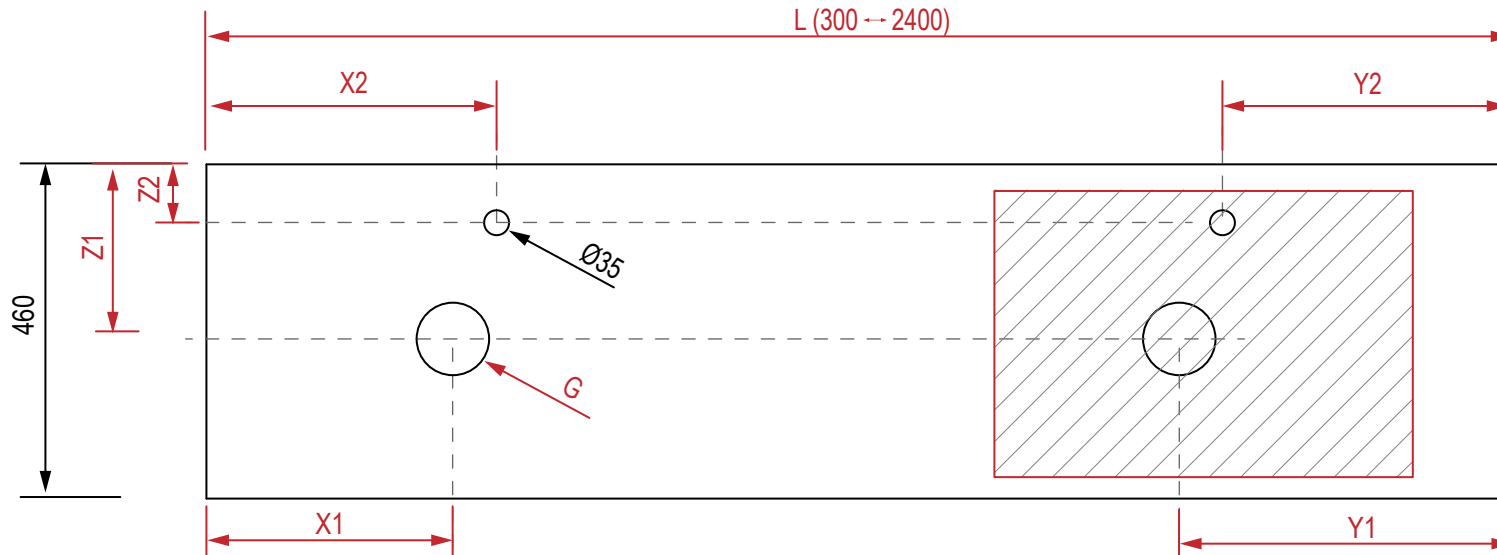

COD. ART. NR.	L	Grifo (S/N) Robinet (O/N) Rubinetto (S/N) Hahn (J/N) Tap (Y/N)	X1	X2	Z1	Z2	Y1	Y2	ØG	Cod. lavabo/vasque/lavabi waschtische washbasin

2°  
lavabo (S/N) / vasque (O/N)  
lavabi (S/N) / waschtische (J/N)  
washbasin (Y/N)

Descripción: ENCIMERAS A MEDIDA / PLANS DE TOILETTE SUR MESURE / TOP LAVABO SU  
MISURA / WASCHTISCHPLATTEN NACK MASS / TOP CUSTOM-MADE