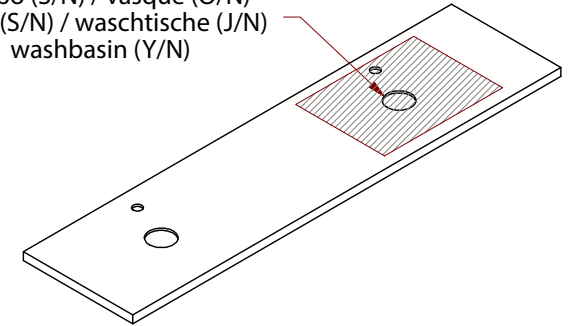

COD. ART. NR.	L	Grifo (S/N) Robinet (O/N) Rubinetto (S/N) Hahn (J/N) Tap (Y/N)	X1	X2	Z1	Z2	Y1	Y2	ØG	Cod. lavabo/vasque/lavabi waschtische washbasin

2°  
lavabo (S/N) / vasque (O/N)  
lavabi (S/N) / waschtische (J/N)  
washbasin (Y/N)

Descripción: ENCIMERAS A MEDIDA / PLANS DE TOILETTE SUR MESURE / TOP LAVABO SU  
MISURA / WASCHTISCHPLATTEN NACK MASS / TOP CUSTOM-MADE