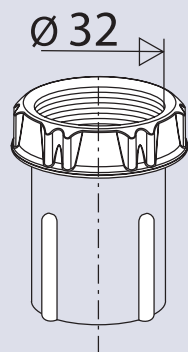

RACCORD FLEXIBLES

809800

Embout Ø 32

CARACTERISTIQUES

- embout PVC Ø32
- écrou plastique et joint conique,
- côté vissable sur flexible de raccordement Fitoflex réf 810700 060 00

PERFORMANCES

CONDITIONNEMENT

Packaging : **sachet**
Dimensions (mm) : **140 x 120**
Parcel unit : **x 1**

REFERENCE

80980006090

SPECIFICATIONS

AVANTAGES

**solution fiable et rapide
alternative aux connexions
rigides**

EAN CODE

3364543104906

écrou plastique

partie à visser sur
raccord flexible

Tous nos produits sur
www.valentin.fr

Valentin