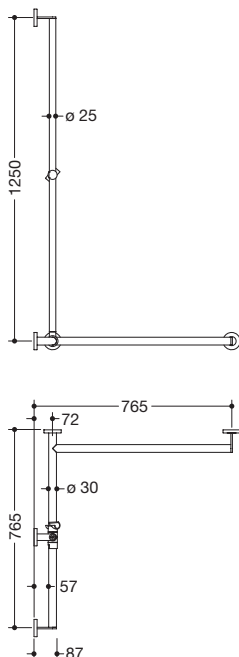

**Produktdatenblatt**  
**Duschhandlauf mit verschiebbarer**  
**Brausehalterstange 900.35.33060**

# HEWI

**Duschhandlauf mit verschiebbarer Brausehalterstange**  
**900.35.33060**

- senkrecht und waagrecht angeordnete, im rechten Winkel verbundene Stangen mit Befestigungsrosetten und Brausehalter
- mit seitlich (zur Montage) verschiebbarer Brausehalterstange
- Ausführung rechts
- senkrechte Länge 1250 mm, waagerechte Längen (Eckmontage) je 765 mm, 87 mm tief
- senkrechter Stangendurchmesser 25 mm, waagerechter Stangendurchmesser 30 mm, Rohrstärke 2 mm, Rosettendurchmesser 70 mm
- aus hochwertigem Edelstahl, pulverbeschichtet in den HEWI Farben WD (Weiß tiefmatt), JK (Schwarz tiefmatt), CT (Hellgrau Perlglimmer tiefmatt) und DD (Dunkelgrau Perlglimmer tiefmatt)
- Brausehalter aus Kunststoff, verchromt
- geeignet für Handbrausen verschiedener Hersteller
- Brausehalter kann mit Rastung geneigt und durch Drehbetätigung mit federunterstützter Rückstellung in der Höhe verstellbar werden
- konische Aufnahme am Brausehalter erleichtert das Einhängen der Handbrause
- reduzierte Anzahl Befestigungsrosetten durch innovative Eckverbindung
- inklusive korrosionsfreiem und geprüfem HEWI Befestigungsmaterial zur Wandmontage sowie Dichtband zur Abdichtung der Bohrpunkte
- geeignet für HEWI Einhängesitze 900.51..., 950.51..., 802.51... und 801.51.100, 801.51D100 und 801.51FR101

**Abmessungen in mm**

**Oberflächen**

Die Farbe CT läuft zum 31.03.2023 aus

**Alternative Oberfläche**

Technische Änderungen vorbehalten, 29.03.2022

HEWI Heinrich Wilke GmbH  
Postfach 1260  
D-34442 Bad Arolsen