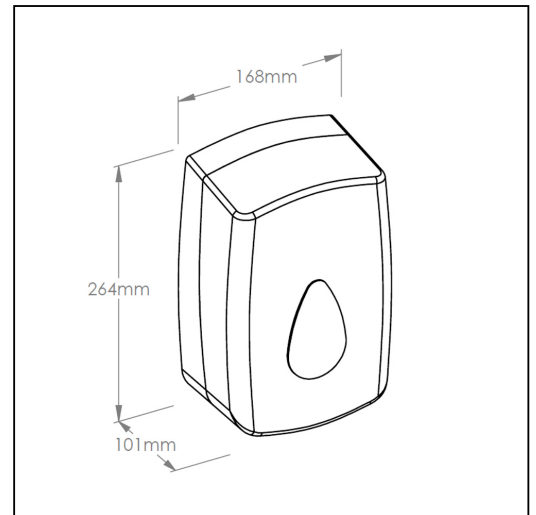

**Bezdotykowy automatyczny dozownik mydła w pianie
MERIDA TOP AUTOMATIC na jednorazowe wkłady
700 g, tworzywo ABS, biały, tył szary, okienko szare**

symbol: DPB501

- dozownik na jednorazowe, wymienne wkłady o masie 700 g (ok. 2000 porcji mydła w pianie)
- mydło dozowane automatycznie w postaci niezwykle delikatnej piany
- uruchamiany bezdotykowo czujnikiem zbliżeniowym
- dozownik należy zamontować w odległości min. 250 mm od powierzchni blatu lub umywalki
- diodowy wskaźnik stanu dozownika (zielony - gotowy do pracy, pomarańczowy - niedomknięta pokrywa, czerwony - wymień baterie)
- zasilany 4 bateriami R14, baterie nie są załączone
- wykonany z tworzywa ABS
- dostępny w kolorze białym z szarym tyłem i z szarym okienkiem
- zamykany na kluczyk

Pasuje mydła

M12P, MTP203, M13P, MTP201, MTP202, M13XP, M14P

Parametry

wysoko	26,4 cm
szeroko	16,8 cm
gł boko	10,1 cm