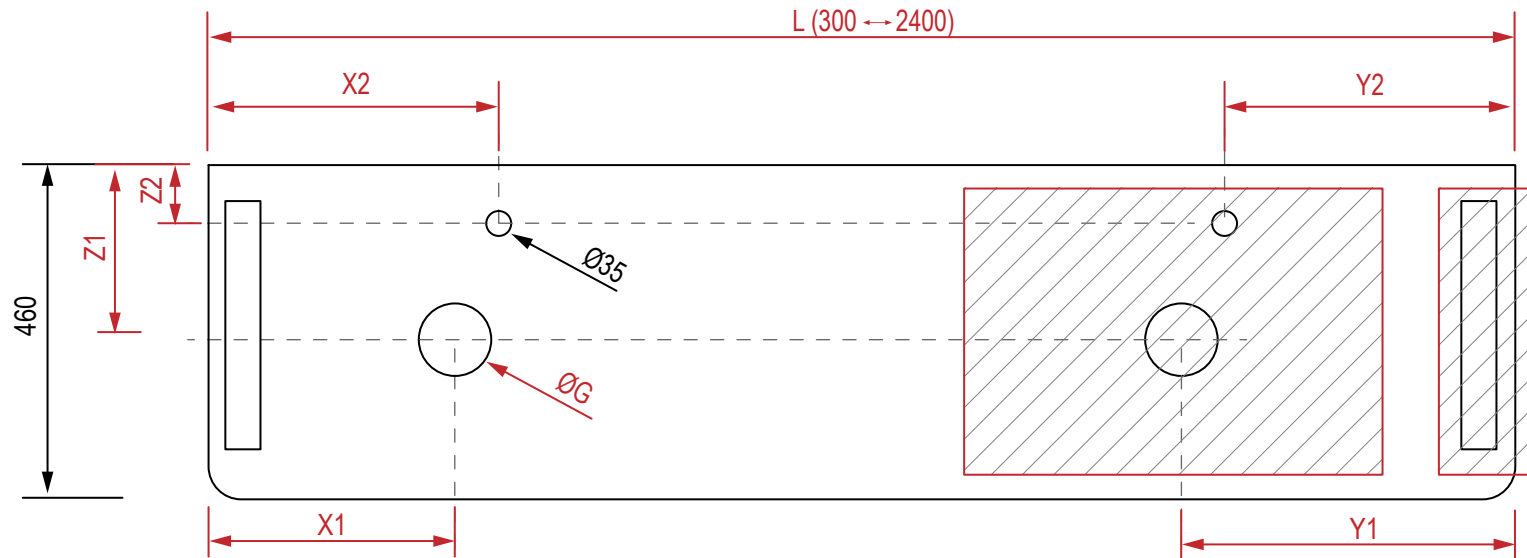

COD. ART. NR.	L	Grifo (S/N) Robinet (O/N) Rubinetto (S/N) Hahn (J/N) / Tap (Y/N)	X1	X2	Z1	Z2	Y1	Y2	ØG	Cod. lavabo/vasque/lavabi waschtische washbasin

Escoja una opción/Choisis une option/Scegliere un'opzione/Wähle eine option/Choose an option

L (mueble/ meuble/ mobili/ möbel furniture/+ 80)	L (mueble/ meuble/ mobili/ möbel furniture/+ 80)	L (mueble/ meuble/ mobili/ möbel furniture/+ 160)
		

Descripción: ENCIMERA CON TOALLERO / PLANS DE TOILETTE AVEC PORTE-SERVIETTE / TOP CON PORTASCIUGAMANI / AUFSATZPLATTEN MIT HANDTCHHALTER / TOP WITH TOWEL HOLDER