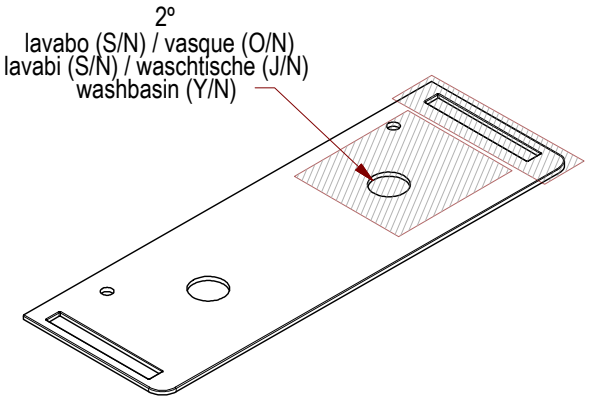

COD. ART. NR.	L	Grifo (S/N) Robinet (O/N) Rubinetto (S/N) Hahn (J/N) / Tap (Y/N)	X1	X2	Z1	Z2	Y1	Y2	ØG	Cod. lavabo/vasque/lavabi waschtische washbasin

Escoja una opción/Choisis une option/Scegliere un'opzione/Wähle eine option/Choose an option

L (mueble/ meuble/ mobili/ möbel furniture/+ 80)	L (mueble/ meuble/ mobili/ möbel furniture/+ 80)	L (mueble/ meuble/ mobili/ möbel furniture/+ 160)
		

Descripción: ENCIMERA CON TOALLERO / PLANS DE TOILETTE AVEC PORTE-SERVIETTE / TOP CON PORTASCIUGAMANI / AUFSATZPLATTEN MIT HANDTCHHALTER / TOP WITH TOWEL HOLDER