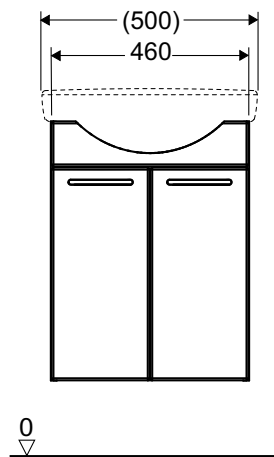

## Ifö Cera underskåp för handfat, med två dörrar

Underskåp för handfat, med två dörrar. Underskåpet har en flyttbar hylla och dörrar som öppnas med handtag. Skåpet är tillverkat i fuktålig spånskiva och fronterna i fuktålig MDF. Levereras färdigmonterat. Handtag och upphängningsbeslag ingår.

Blandare och vattenlås ingår inte.

Produkt	Ifö nr	RSK nr
B=460 mm, B1=500 mm, vit	99982	

**Passar till**  
Ifö Cera handfat