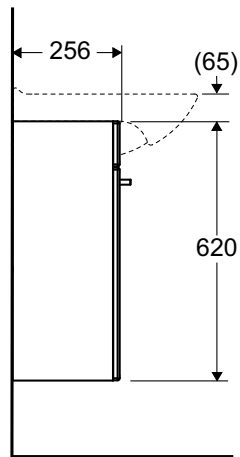

## Ifö Cera underskåp för handfat, med två dörrar

Underskåp för handfat, med två dörrar. Underskåpet har en flyttbar hylla och dörrar som öppnas med handtag. Skåpet är tillverkat i fuktålig spånskiva och fronterna i fuktålig MDF. Levereras färdigmonterat. Handtag och upphängningsbeslag ingår.

Blandare och vattenlås ingår inte.

Produkt	Ifö nr	RSK nr
B=460 mm, B1=500 mm, vit	99982	

**Passar till**  
Ifö Cera handfat