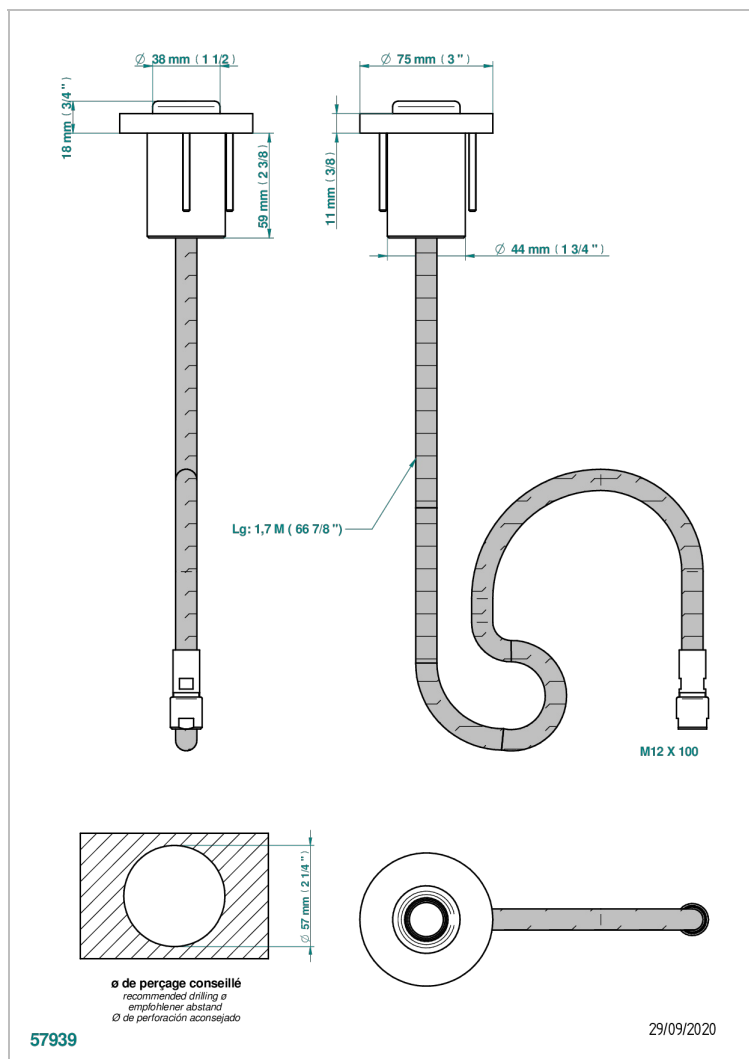

# GRAND CENTRAL С РУЧКАМИ-КРЕСТИКАМИ С ЧЕРНЫМ ОНИКСОМ

THG<sup>®</sup>  
PARIS

U9M-5598E/B

Накладная гарнитура для емкости под ванну для арт. 5598E

## ХАРАКТЕРИСТИКИ

- Grand central с ручками-крестиками с чёрным ониксом
- Накладная гарнитура для емкости под ванну для арт. 5598E

## СВЯЗАННЫЕ ТОВАРНЫЕ ПОЗИЦИИ

- Ref. G00-5598E/A Емкость под ванну для арт. 5598E