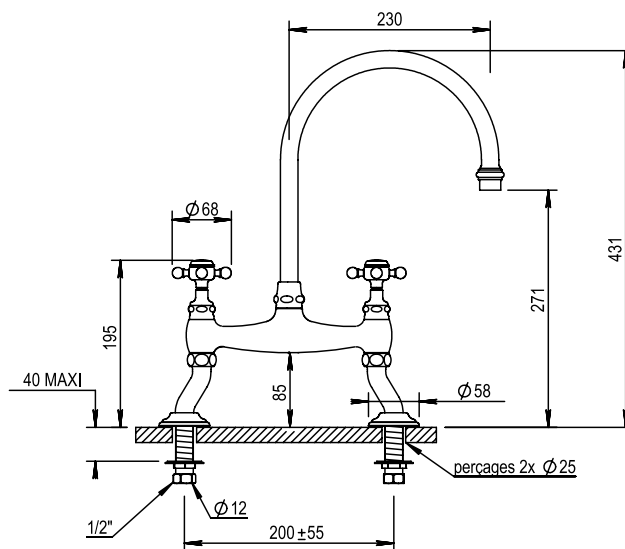

## Mélangeur évier 2 trous

### CARACTÉRISTIQUES

Mélangeur évier 2 trous sans vidage  
entraxe variable de 200 ± 55 mm

2-hole kitchen mixer, no waste adjustable  
centers 200 ± 55 mm

16 ACC LY 712