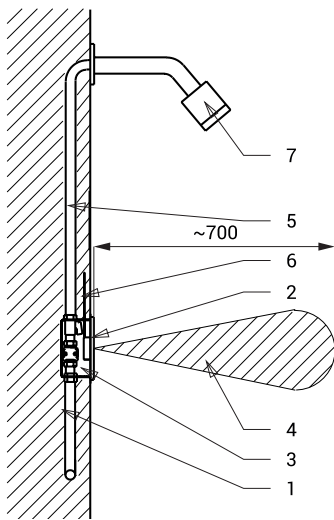

Схема включения и монтажа

- 1 - подача воды
- 2 - нержавеющая крышка с электроникой
- 3 - монтажная коробка
- 4 - зона чувствительности
- 5 - труба подачи воды
- 6 - подвод питания электроники
- 7 - душевая головка (не является составной частью поставки)

Технические данные

Размер нержавеющей крышки	170 x 170 x 10 мм
Размер монтажной коробки	140 x 140 x 75 мм
Питающее напряжение	
▪ SLS 01N	24 В пост.
▪ SLS 01NB	6 В
Потребляемая мощность	
▪ напряжение 24 В пост.	7 Вт
▪ напряжение 6 В	3 Вт
Срок службы батареек	
▪ 4 шт. АА щелочных 1,5 В, 2700 мА/час	прим. 2 года (при 100 вкл./день)
Зона чувствительности	
▪ стандартная	0,27 - 0,35 м
▪ START/STOP	0,05 - 0,15 м
Рабочее давление	0,1 - 0,6 МПа
Расход воды	12 л/мин. (инф. пар.)
Подача воды	наруж. резьба G 3/4"
Выход воды	наруж. резьба G 3/4"