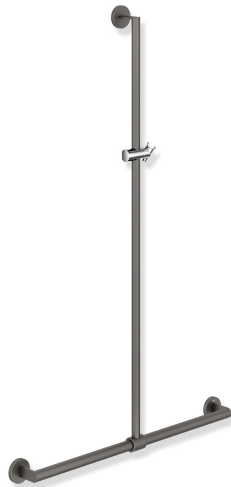

**Produktdatenblatt**  
**Duschhandlauf mit verschiebbarer**  
**Brausehalterstange 900.35.43060**

# HEWI

**Duschhandlauf mit verschiebbarer Brausehalterstange**  
**900.35.43060**

- senkrecht und waagrecht angeordnete, im rechten Winkel verbundene Stangen mit Befestigungsrosetten und Brausehalter
- mit seitlich (zur Montage) verschiebbarer Brausehalterstange
- senkrechte Länge 1250 mm, waagrechte Länge 765 mm, 87 mm tief
- senkrechter Stangendurchmesser 25 mm, waagerechter Stangendurchmesser 30 mm, Rohrstärke 2 mm, Rosettendurchmesser 70 mm
- aus hochwertigem Edelstahl, pulverbeschichtet in den HEWI Farben WD (Weiß tiefmatt), JK (Schwarz tiefmatt), CT (Hellgrau Perlglimmer tiefmatt) und DD (Dunkelgrau Perlglimmer tiefmatt)
- Brausehalter aus Kunststoff, verchromt
- geeignet für Handbrausen verschiedener Hersteller
- Brausehalter kann mit Rastung geneigt und durch Drehbetätigung mit federunterstützter Rückstellung in der Höhe verstellt werden
- konische Aufnahme am Brausehalter erleichtert das Einhängen der Handbrause
- inklusive korrosionsfreiem und geprüfem HEWI Befestigungsmaterial zur Wandmontage sowie Dichtband zur Abdichtung der Bohrpunkte
- geeignet für HEWI Einhängesitze 900.51..., 950.51..., 802.51... und 801.51.100, 801.51D100 und 801.51FR101