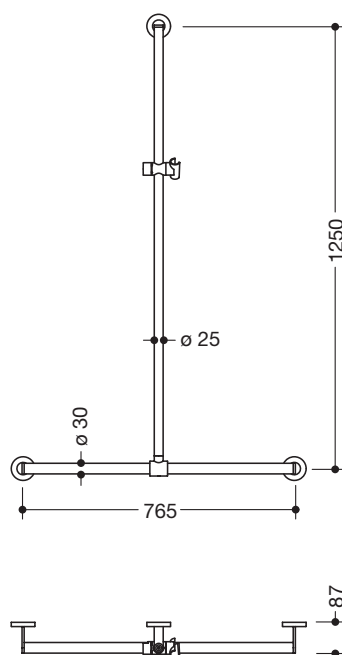

Duschhandlauf mit verschiebbarer Brausehalterstange
900.35.43060

- senkrecht und waagrecht angeordnete, im rechten Winkel verbundene Stangen mit Befestigungsrosetten und Brausehalter
- mit seitlich (zur Montage) verschiebbarer Brausehalterstange
- senkrechte Länge 1250 mm, waagrechte Länge 765 mm, 87 mm tief
- senkrechter Stangendurchmesser 25 mm, waagerechter Stangendurchmesser 30 mm, Rohrstärke 2 mm, Rosettendurchmesser 70 mm
- aus hochwertigem Edelstahl, pulverbeschichtet in den HEWI Farben WD (Weiß tiefmatt), JK (Schwarz tiefmatt), CT (Hellgrau Perlglimmer tiefmatt) und DD (Dunkelgrau Perlglimmer tiefmatt)
- Brausehalter aus Kunststoff, verchromt
- geeignet für Handbrausen verschiedener Hersteller
- Brausehalter kann mit Rastung geneigt und durch Drehbetätigung mit federunterstützter Rückstellung in der Höhe verstellt werden
- konische Aufnahme am Brausehalter erleichtert das Einhängen der Handbrause
- inklusive korrosionsfreiem und geprüfem HEWI Befestigungsmaterial zur Wandmontage sowie Dichtband zur Abdichtung der Bohrpunkte
- geeignet für HEWI Einhängesitze 900.51..., 950.51..., 802.51... und 801.51.100, 801.51D100 und 801.51FR101

Abmessungen in mm