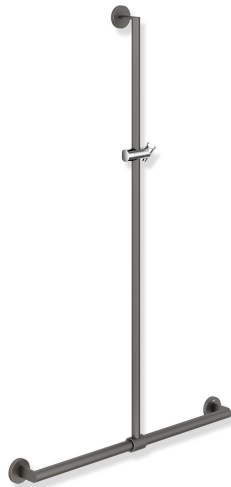

**Produktdatenblatt**  
**Duschhandlauf mit verschiebbarer**  
**Brausehalterstange 900.35.43260**

# HEWI

Abbildung ähnlich

**Duschhandlauf mit verschiebbarer Brausehalterstange**  
**900.35.43260**

- senkrecht und waagrecht angeordnete, im rechten Winkel verbundene Stangen mit Befestigungsrosetten und Brausehalter
- mit seitlich (zur Montage) verschiebbarer Brausehalterstange
- senkrechte Länge 1250 mm, waagrechte Länge 1185 mm, 87 mm tief
- senkrechter Stangendurchmesser 25 mm, waagerechter Stangendurchmesser 30 mm, Rohrstärke 2 mm, Rosettendurchmesser 70 mm
- aus hochwertigem Edelstahl, pulverbeschichtet in den HEWI Farben WD (Weiß tiefmatt), JK (Schwarz tiefmatt), CT (Hellgrau Perlglimmer tiefmatt) und DD (Dunkelgrau Perlglimmer tiefmatt)
- Brausehalter aus Kunststoff, verchromt
- geeignet für Handbrausen verschiedener Hersteller
- Brausehalter kann mit Rastung geneigt und durch Drehbetätigung mit federunterstützter Rückstellung in der Höhe verstellt werden
- konische Aufnahme am Brausehalter erleichtert das Einhängen der Handbrause
- inklusive korrosionsfreiem und geprüfem HEWI Befestigungsmaterial zur Wandmontage sowie Dichtband zur Abdichtung der Bohrpunkte
- geeignet für HEWI Einhängesitze 900.51..., 950.51..., 802.51... und 801.51.100, 801.51D100 und 801.51FR101, bei einem maximalen Stützenabstand von 850 mm