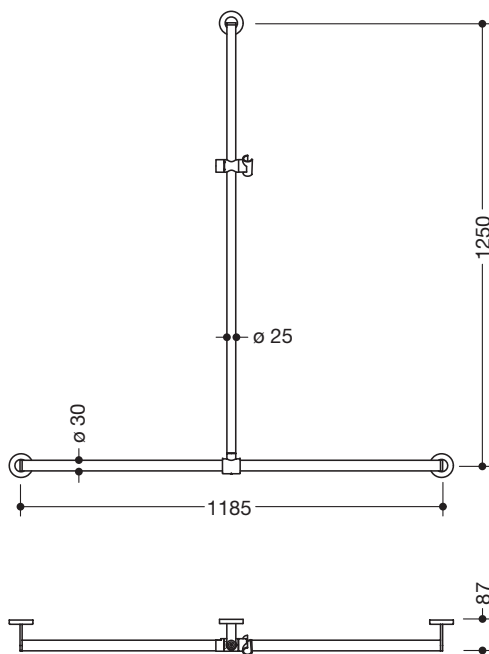

Abmessungen in mm

Oberflächen

Die Farbe CT läuft zum 31.03.2023 aus

Alternative Oberfläche

Technische Änderungen vorbehalten, 29.03.2022

HEWI Heinrich Wilke GmbH
Postfach 1260
D-34442 Bad Arolsen

Telefon: +49 5691 82-0
Telefax: +49 5691 82-319

info@hewi.de
www.hewi.com