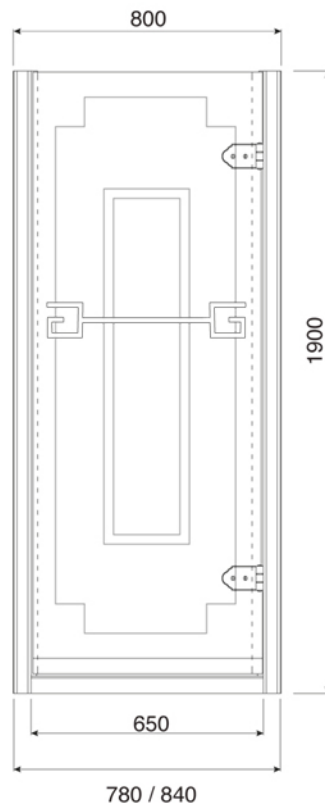

SINISTRA / LEFT