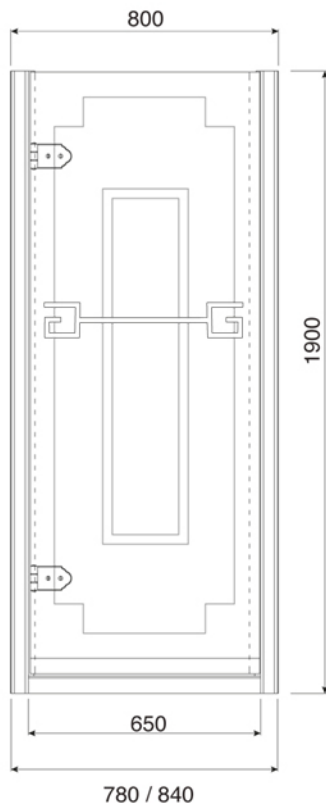

DESTRA / RIGHT