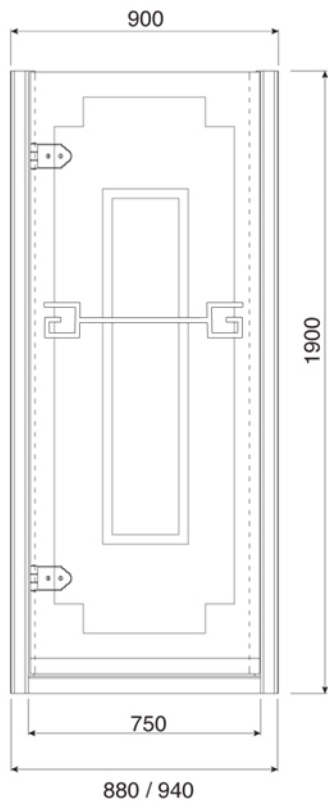

DESTRA / RIGHT