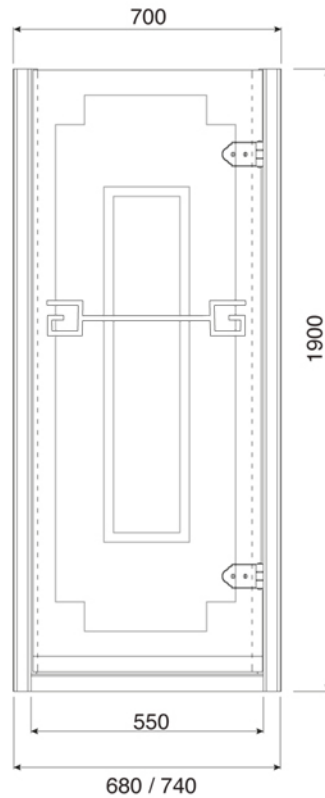

SINISTRA / LEFT