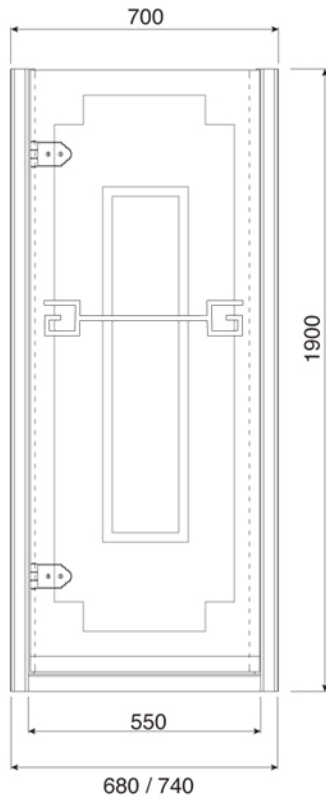

DESTRA / RIGHT