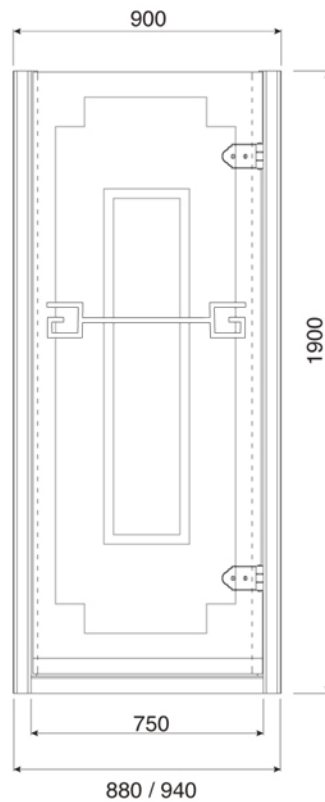

SINISTRA / LEFT