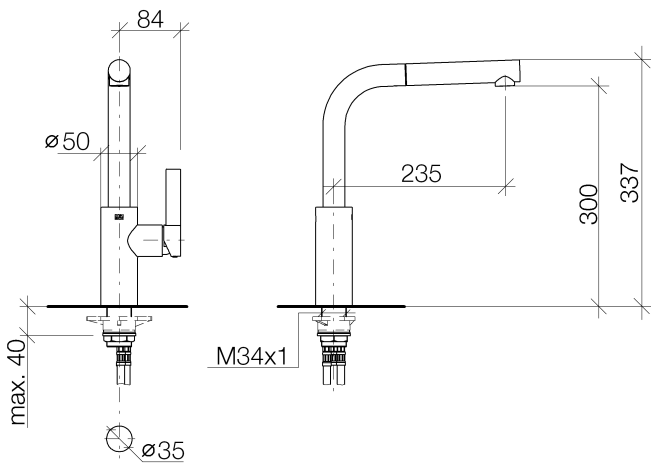

Кухня - Elio

Смеситель однорычажный Pull-out - платина

Артикульный номер: 33 840 790-08

- вылет 235 мм
- поворотный излив 360°
- обогащенная воздухом струя
- высота смесителя 337 мм
- высота до аэратора 300 мм
- диаметр сверлёного отверстия 35 мм
- гибкий шланг с душевой струей в текстильной оплетке 1500 мм
- расход макс. 8,8 л/мин при гидравлическом давлении 3 бара
- не содержит свинца
- Группа смесителей согл. DIN 4109: 1
- Защищён от обратного потока.

платина

размерный чертеж

Все величины в мм / дюймах = мм x 0,0394