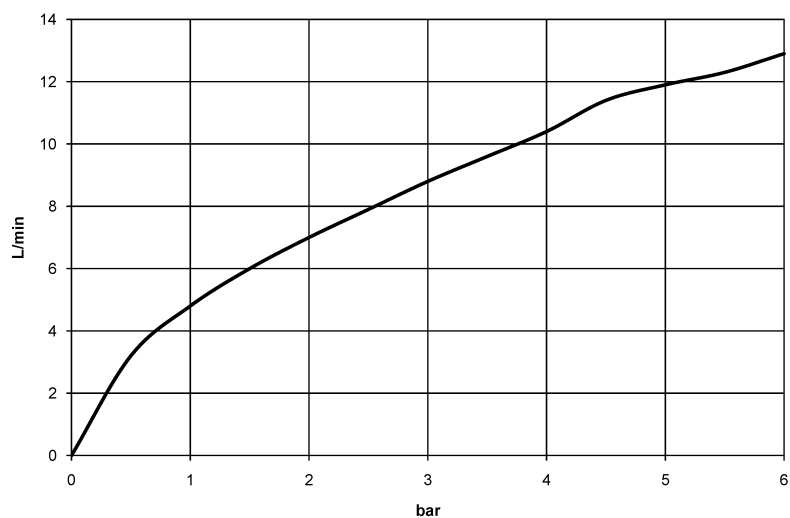

Кухня - Elio

Смеситель однорычажный Pull-out - платина

Артикульный номер: 33 840 790-08

- вылет 235 мм
- поворотный излив 360°
- обогащенная воздухом струя
- высота смесителя 337 мм
- высота до аэратора 300 мм
- диаметр сверлёного отверстия 35 мм
- гибкий шланг с душевой струей в текстильной оплетке 1500 мм
- расход макс. 8,8 л/мин при гидравлическом давлении 3 бара
- не содержит свинца
- Группа смесителей согл. DIN 4109: 1
- Защищён от обратного потока.

платина

размерный чертеж

Все величины в мм / дюймах = мм x 0,0394

Кухня - Elio

Смеситель однорычажный Pull-out - платина

Артикулльный номер: 33 840 790-08

график расхода

Кухня - Elio