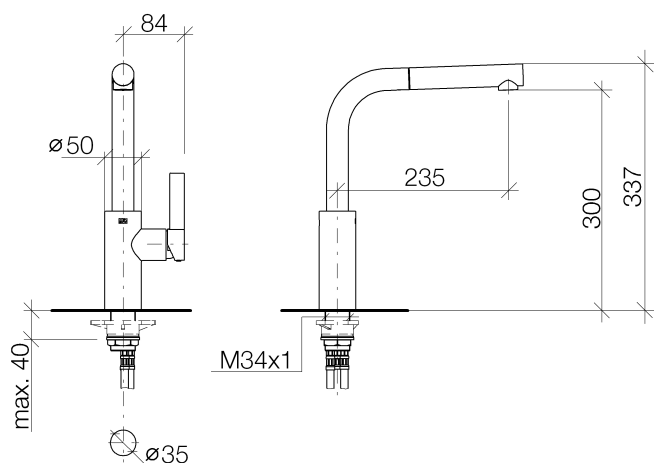

Кухня - Elio

Смеситель однорычажный Pull-out - платина

Артикульный номер: 33 840 790-08

- вылет 235 мм
- поворотный излив 360°
- обогащенная воздухом струя
- высота смесителя 337 мм
- высота до аэратора 300 мм
- диаметр сверлёного отверстия 35 мм
- гибкий шланг с душевой струей в текстильной оплетке 1500 мм
- расход макс. 8,8 л/мин при гидравлическом давлении 3 бара
- не содержит свинца
- Группа смесителей согл. DIN 4109: 1
- Защищён от обратного потока.

платина

размерный чертеж

Все величины в мм / дюймах = мм x 0,0394

Кухня - Elio

Смеситель однорычажный Pull-out - платина

Артикулльный номер: 33 840 790-08

график расхода

Кухня - Elio

Смеситель однорычажный Pull-out - платина

Артикулльный номер: 33 840 790-08