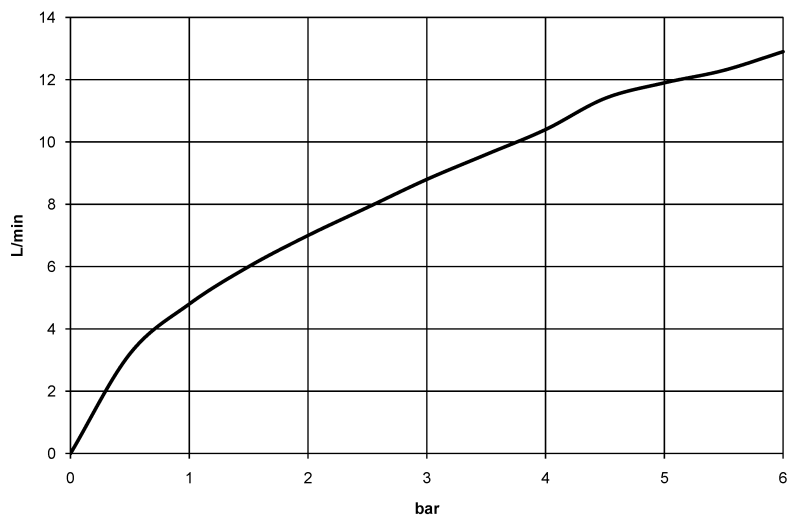

Кухня - Elio

Смеситель однорычажный Pull-out - платина

Артикульный номер: 33 840 790-08

- вылет 235 мм
- поворотный излив 360°
- обогащенная воздухом струя
- высота смесителя 337 мм
- высота до аэратора 300 мм
- диаметр сверлёного отверстия 35 мм
- гибкий шланг с душевой струей в текстильной оплетке 1500 мм
- расход макс. 8,8 л/мин при гидравлическом давлении 3 бара
- не содержит свинца
- Группа смесителей согл. DIN 4109: 1
- Защищён от обратного потока.

платина

размерный чертеж

Все величины в мм / дюймах = мм x 0,0394

Мы оставляем за собой право на изменение моделей, товарного ассортимента и технических характеристик. Наличие погрешностей не исключается. Более подробную информацию Вы получите на сайте: [www.dornbracht.com](http://www.dornbracht.com) +49 (0) 2371 433-460 mail@dornbrachgroup.de

Кухня - Elio

Смеситель однорычажный Pull-out - платина

Артикульный номер: 33 840 790-08

график расхода

Кухня - Elio

Смеситель однорычажный Pull-out - платина

Артикульный номер: 33 840 790-08