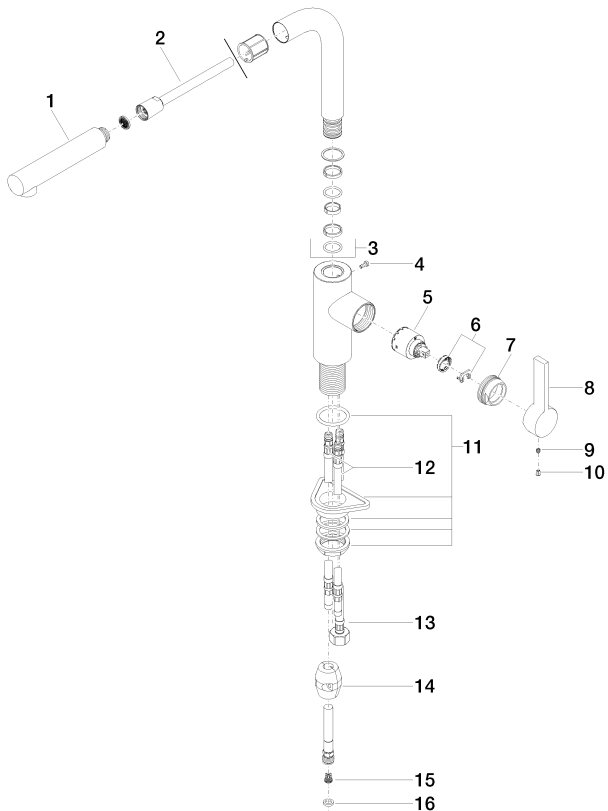

Кухня - Elio

Смеситель однорычажный Pull-out - платина

Артикульный номер: 33 840 790-08

- вылет 235 мм
- поворотный излив 360°
- обогащенная воздухом струя
- высота смесителя 337 мм
- высота до аэратора 300 мм
- диаметр сверлёного отверстия 35 мм
- гибкий шланг с душевой струей в текстильной оплетке 1500 мм
- расход макс. 8,8 л/мин при гидравлическом давлении 3 бара
- не содержит свинца
- Группа смесителей согл. DIN 4109: 1
- Защищён от обратного потока.

платина

размерный чертеж

Все величины в мм / дюймах = мм x 0,0394

Мы оставляем за собой право на изменение моделей, товарного ассортимента и технических характеристик. Наличие погрешностей не исключается. Более подробную информацию Вы получите на сайте: [www.dornbracht.com](http://www.dornbracht.com) +49 (0) 2371 433-460 mail@dornbrachgroup.de

Кухня - Elio

Смеситель однорычажный Pull-out - платина

Артикульный номер: 33 840 790-08

### Спецификация запасных частей

№	Артикульный №	Наименование	Расходуемое кол-во
1	04 12 11 106 00-08	Душевая лейка 30 x 35 x 168 мм - платина	1
2	04 30 02 059 00-08	Шланг 1/2" x M15x1 x 1500 мм - платина	1
3	90 28 22 186 00-08	трубопровод 245 x 125 x 135 мм - платина	1
4	09 30 30 054 90	Крепление M4 x 10 мм -	1
5	90 15 05 061 00 90	Картридж черный Ø 35 x 52 мм -	1
6	04 28 10 148 00 90	Картридж -	1
7	09 24 04 141-08	Крепление Ø 40 x 18 мм - платина	1
8	09 20 79 040-08	Ручка 120 x 43 x 23 мм - платина	1
9	09 31 11 030 90	Крепление M5 x 5 мм -	1
10	09 31 20 017 90	Донный клапан -	1
11	04 23 10 044 02 90	Крепление M34 x 1 -	1
12	04 30 04 016 00 90	Напорный шланг M10x1 x 420 мм -	2
13	04 30 04 029 00 90	Напорный шланг M10x1 x M15x1 x 420 мм -	1
14	04 21 50 005 00 90	Вес -	1
15	09 23 01 095 90	Flow limiter with back-flow prevention желтый 8,3 л/мин. -	1
16	09 14 20 019 90	Прокладка Vf 3110 13,9 x 10 x 2 мм -	1