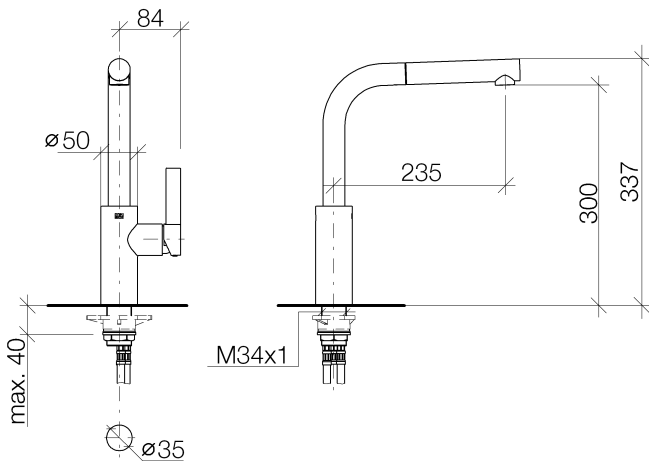

Кухня - Elio

Смеситель однорычажный Pull-out - платина

Артикульный номер: 33 840 790-08

- вылет 235 мм
- поворотный излив 360°
- обогащенная воздухом струя
- высота смесителя 337 мм
- высота до аэратора 300 мм
- диаметр сверлёного отверстия 35 мм
- гибкий шланг с душевой струей в текстильной оплетке 1500 мм
- расход макс. 8,8 л/мин при гидравлическом давлении 3 бара
- не содержит свинца
- Группа смесителей согл. DIN 4109: 1
- Защищён от обратного потока.

платина

размерный чертеж

Все величины в мм / дюймах = мм x 0,0394

Мы оставляем за собой право на изменение моделей, товарного ассортимента и технических характеристик. Наличие погрешностей не исключается. Более подробную информацию Вы получите на сайте: [www.dornbracht.com](http://www.dornbracht.com) +49 (0) 2371 433-460 mail@dornbrachgroup.de

Кухня - Elio

Смеситель однорычажный Pull-out - платина

Артикульный номер: 33 840 790-08

график расхода

Кухня - Elio

Смеситель однорычажный Pull-out - платина

Артикульный номер: 33 840 790-08

### Спецификация запасных частей

№	Артикульный №	Наименование	Расходуемое кол-во
1	04 12 11 106 00-08	Душевая лейка 30 x 35 x 168 мм - платина	1
2	04 30 02 059 00-08	Шланг 1/2" x M15x1 x 1500 мм - платина	1
3	90 28 22 186 00-08	трубопровод 245 x 125 x 135 мм - платина	1
4	09 30 30 054 90	Крепление M4 x 10 мм -	1
5	90 15 05 061 00 90	Картридж черный Ø 35 x 52 мм -	1
6	04 28 10 148 00 90	Картридж -	1
7	09 24 04 141-08	Крепление Ø 40 x 18 мм - платина	1
8	09 20 79 040-08	Ручка 120 x 43 x 23 мм - платина	1
9	09 31 11 030 90	Крепление M5 x 5 мм -	1
10	09 31 20 017 90	Донный клапан -	1
11	04 23 10 044 02 90	Крепление M34 x 1 -	1
12	04 30 04 016 00 90	Напорный шланг M10x1 x 420 мм -	2
13	04 30 04 029 00 90	Напорный шланг M10x1 x M15x1 x 420 мм -	1
14	04 21 50 005 00 90	Вес -	1
15	09 23 01 095 90	Flow limiter with back-flow prevention желтый 8,3 л/мин. -	1
16	09 14 20 019 90	Прокладка Vf 3110 13,9 x 10 x 2 мм -	1