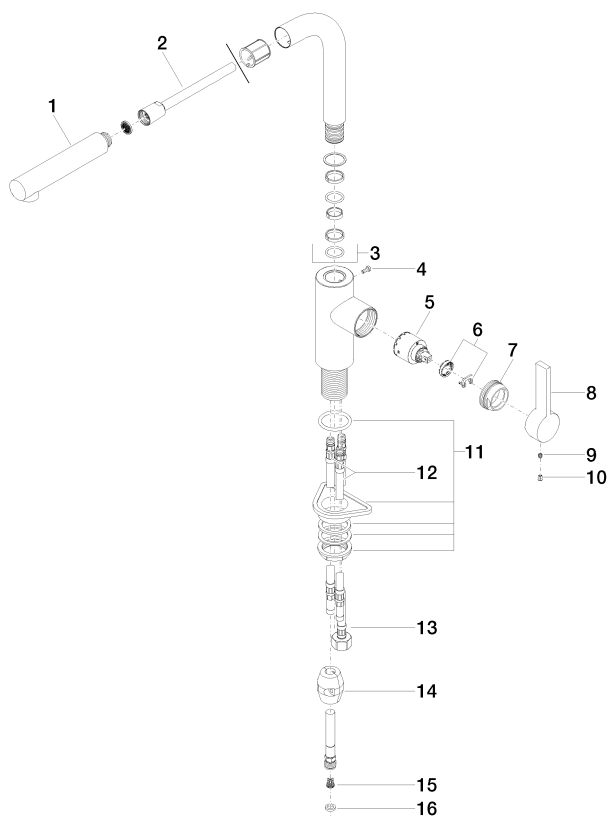

Кухня - Elio

Смеситель однорычажный Pull-out - платина

Артикульный номер: 33 840 790-08

Спецификация запасных частей

№	Артикульный №	Наименование	Расходуемое кол-во
1	04 12 11 106 00-08	Душевая лейка 30 x 35 x 168 мм - платина	1
2	04 30 02 059 00-08	Шланг 1/2" x M15x1 x 1500 мм - платина	1
3	90 28 22 186 00-08	трубопровод 245 x 125 x 135 мм - платина	1
4	09 30 30 054 90	Крепление M4 x 10 мм -	1
5	90 15 05 061 00 90	Картридж черный Ø 35 x 52 мм -	1
6	04 28 10 148 00 90	Картридж -	1
7	09 24 04 141-08	Крепление Ø 40 x 18 мм - платина	1
8	09 20 79 040-08	Ручка 120 x 43 x 23 мм - платина	1
9	09 31 11 030 90	Крепление M5 x 5 мм -	1
10	09 31 20 017 90	Донный клапан -	1
11	04 23 10 044 02 90	Крепление M34 x 1 -	1
12	04 30 04 016 00 90	Напорный шланг M10x1 x 420 мм -	2
13	04 30 04 029 00 90	Напорный шланг M10x1 x M15x1 x 420 мм -	1
14	04 21 50 005 00 90	Вес -	1
15	09 23 01 095 90	Flow limiter with back-flow prevention желтый 8,3 л/мин. -	1
16	09 14 20 019 90	Прокладка Vf 3110 13,9 x 10 x 2 мм -	1