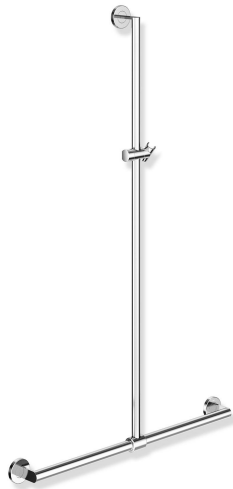

Produktdatenblatt
Duschhandlauf mit verschiebbarer
Brausehalterstange 900.35.43240

HEWI

Abbildung ähnlich

Duschhandlauf mit verschiebbarer
Brausehalterstange 900.35.43240

- senkrecht und waagrecht angeordnete, im rechten Winkel verbundene Stangen mit Befestigungsrosetten und Brausehalter
- mit seitlich (zur Montage) verschiebbarer Brausehalterstange
- senkrechte Länge 1250 mm, waagrechte Länge 1185 mm, 87 mm tief
- senkrechter Stangendurchmesser 25 mm, waagerechter Stangendurchmesser 30 mm, Rohrstärke 2 mm, Rosettendurchmesser 70 mm
- aus hochwertigem Edelstahl, verchromt
- Brausehalter aus Kunststoff, verchromt
- geeignet für Handbrausen verschiedener Hersteller
- Brausehalter kann mit Rastung geneigt und durch Drehbetätigung mit federunterstützter Rückstellung in der Höhe verstell werden
- konische Aufnahme am Brausehalter erleichtert das Einhängen der Handbrause
- inklusive korrosionsfreiem und geprüftem HEWI Befestigungsmaterial zur Wandmontage sowie Dichtband zur Abdichtung der Bohrpunkte
- geeignet für HEWI Einhängesitze 900.51..., 950.51..., 802.51... und 801.51.100, 801.51D100 und 801.51FR101, bei einem maximalen Stützenabstand von 850 mm