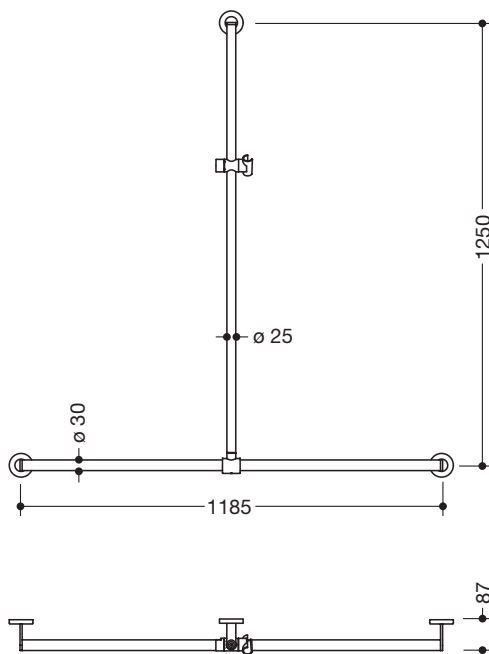

Abmessungen in mm

Oberfläche

Alternative Oberflächen

Die Farbe CT läuft zum 31.03.2023 aus

Technische Änderungen vorbehalten, 29.03.2022

HEWI Heinrich Wilke GmbH
Postfach 1260
D-34442 Bad Arolsen

Telefon: +49 5691 82-0
Telefax: +49 5691 82-319

info@hewi.de
www.hewi.com