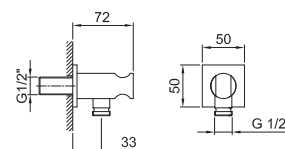

АРТ. 9446

Шланговое подключение

- квадратная розетка
- фиксированный держатель душа
- подключение к шлангу конической гайкой

Отделки:

☐	Хром	91 02 9446
☐	Матовая натуральная сталь	91 93 9446
☐	Черный матовый	91 13 9446
☐	Белый матовый	91 29 9446
☐	Nickel PVD	91 95 9446
☐	Matt Gun Metal PVD	91 P5 9446
☐	Matt British Gold PVD	91 P6 9446
☐	Matt Copper PVD	91 P9 9446

Проект:

Комната:

Дата:

Комментарии:

сертификаты: