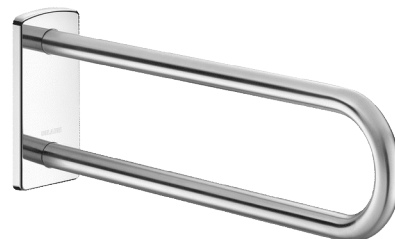

Фиксированная опора из матовой нержавеющей стали, длина 650 мм

Арт. 510161S

Ультраматовая нержавеющая сталь

ОПИСАНИЕ

Фиксированная опора из матовой нержавеющей стали, длина 650 мм - Арт. 510161S

Фиксированная опора Ø 32, для МГН.

Использование в качестве опоры и для подъема, не откидная для унитаза, душа или раковины.

В основном, устанавливается параллельно откидной ручке рядом с унитазом или с каждой стороны от умывальника.

Рекомендуется когда чаша унитаза или сиденье для душа расположены далеко от боковой стены.

Размеры : 650 x 230 x 105 мм.

Труба из бактериостатической нержавеющей стали.

Ультраматовая нержавеющая сталь, непористая однородная поверхность, облегчающая уход и поддержание гигиены.

Крепления скрыты пластиной из нержавеющей стали 304, толщина 4 мм.

Высота	230 мм
Длина	650 мм
Ширина	105 мм
Покрытие	Ультраматовая нержавеющая сталь 304
Стандарты	 
Гарантия	