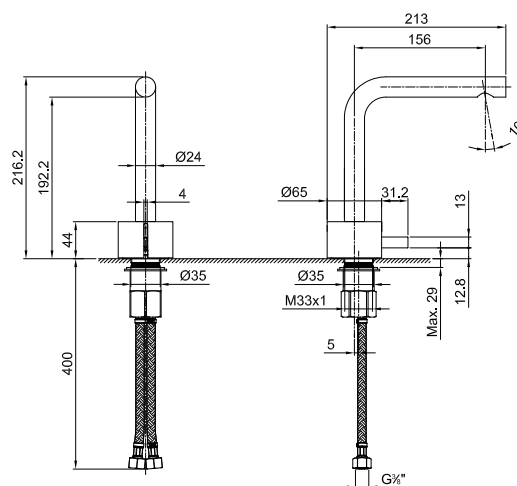

Смеситель для раковины на 1 отверстие - AF/21 НЕРЖАВЕЮЩАЯ СТАЛЬ

АРТ. A504WF

Смеситель для раковины на 1 отверстие

- h. 21,6 см
- вылет 15,5 см
- ручка
- ограничитель потока воды до 5 л/мин при 3 бар
- подводка
- без донного клапана

Отделки:

☐ Матовая
натуральная
сталь

27 93 A504WF

0,5	2
1	4
2	5
3	6
4	7

сертификаты:

Проект:

Комната:

Дата:

Комментарии: