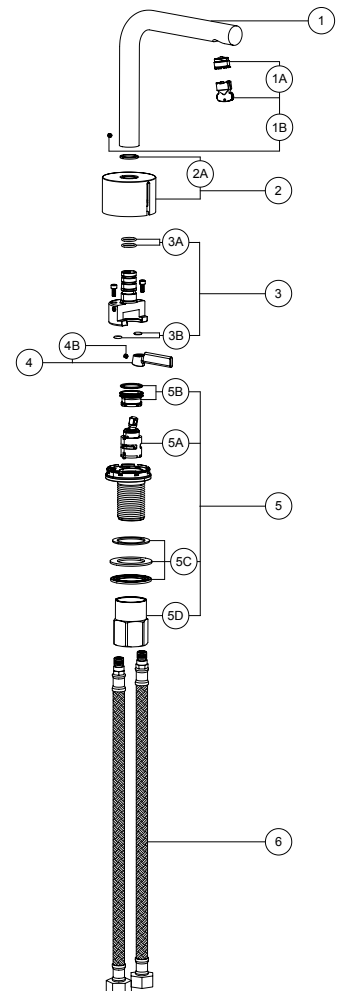

ABOUTWATER AF/21

Miscelatore monocomando lavabo Art. A504WF / Single-lever washbasin Art. A504WF / Mitigeur lavabo Art. A504WF

N°	Codice / Code	Descrizione / Description / Désignation
1	90 00 8518	Bocca completa per Art. A004WF-A104WF-A204WF Complete spout for Art. A004WF-A104WF-A204WF Bec complete pour Art. A004WF-A104WF-A204WF
1A	90 00 9793	Aeratore caché M18,5x1 per Art. 2604SF Nostromo Aerator caché M18,5x1 for Art. 2604SF Nostromo Aérateur caché M18,5x1 pour Art. 2604SF Nostromo
1B	90 00 9482	Grano M4x4 per maniglia Riviera M4x4 locking screw for Riviera handle Vis d'arrêt M4x4 pour manette Riviera
2	90 00 8636	Maniglia completa per Art. A504WF Complete handle for Art. A504WF Manette complete pour Art. A504WF
2A	90 00 8637	Anello teflon per Art. A504WF Teflon for Art A504WF Teflon pour Art A504WF
3	90 00 8638	Corpo superiore con viti e orin'g per Art. A504WF Upper body with screws and orin'g for Art A504WF Haut du corps avec des vis et orin'g pour l'art A504WF
3A	90 00 8639	Coppia o'ring per bocca Art. A504WF Double o'ring for spout Art. A504WF Paire de o'ring pour bec Art. A504WF
3B	90 00 8640	Coppia o'ring per corpo superiore Art. A504WF Pair o'ring for upper body A504WF O'ring paire pour le haut du corps A504WF
4	90 00 8641	Leva completa per Art. A504WF Lever for Art. A504WF Lever pour Art. A504WF
4A	90 00 9482	Grano M4x4 per maniglia Riviera M4x4 locking screw for Riviera handle Vis d'arrêt M4x4 pour manette Riviera
5	90 00 8642	Corpo completo per miscelatore Art. A504WF Complete body mixer for Art. A504WF Corps complet mitigeur pour Art. A504WF
5A	90 00 3370	Cartuccia lavabo AR/38 art. 3370 AR/38 cartridge art. 3370 Cartouche AR/38 art. 3370
5B	90 00 8643	Inserto ferma cartuccia con o'ring per Art. A504WF Insert stops cartridge with o'ring for Art. A504WF Insérez des arrêts la cartouche avec o'ring pour Art. A504WF
5C	90 00 8644	Set flangia per Art. A504WF Set flange for Art. A504WF Set bride pour Art. A504WF
5D	90 00 8645	Dado fissaggio M33x1 per Art. A504WF Fixing screw M33x1 for Art. A504WF Pivot de fixation M33x1 pour Art. A504WF
6	90 00 9331	Flessibili di collegamento M10x1 Femmina 3/8 cm. 40 (coppia) Pair of flexible connections M10x1 femmina 3/8 cm. 40 Couple de flexibles d'alimentation M10x1 femmina 3/8 cm. 40