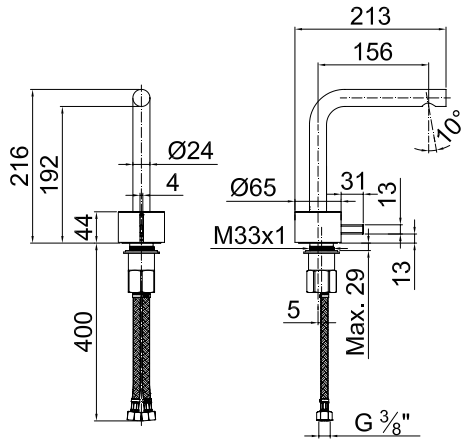

ABOUTWATER AF/21

Miscelatore monocomando lavabo Art. A504WF / Single-lever washbasin Art. A504WF / Mitigeur lavabo Art. A504WF

N°	Codice / Code	Descrizione / Description / Désignation
1	90 00 8518	Bocca completa per Art. A004WF-A104WF-A204WF Complete spout for Art. A004WF-A104WF-A204WF Bec complete pour Art. A004WF-A104WF-A204WF
1A	90 00 9793	Aeratore caché M18,5x1 per Art. 2604SF Nostromo Aerator caché M18,5x1 for Art. 2604SF Nostromo Aérateur caché M18,5x1 pour Art. 2604SF Nostromo
1B	90 00 9482	Grano M4x4 per maniglia Riviera M4x4 locking screw for Riviera handle Vis d'arrêt M4x4 pour manette Riviera
2	90 00 8636	Maniglia completa per Art. A504WF Complete handle for Art. A504WF Manette complete pour Art. A504WF
2A	90 00 8637	Anello teflon per Art. A504WF Teflon for Art A504WF Teflon pour Art A504WF
3	90 00 8638	Corpo superiore con viti e orin'g per Art. A504WF Upper body with screws and orin'g for Art A504WF Haut du corps avec des vis et orin'g pour l'art A504WF
3A	90 00 8639	Coppia o'ring per bocca Art. A504WF Double o'ring for spout Art. A504WF Paire de o'ring pour bec Art. A504WF
3B	90 00 8640	Coppia o'ring per corpo superiore Art. A504WF Pair o'ring for upper body A504WF O'ring paire pour le haut du corps A504WF
4	90 00 8641	Leva completa per Art. A504WF Lever for Art. A504WF Lever pour Art. A504WF
4A	90 00 9482	Grano M4x4 per maniglia Riviera M4x4 locking screw for Riviera handle Vis d'arrêt M4x4 pour manette Riviera
5	90 00 8642	Corpo completo per miscelatore Art. A504WF Complete body mixer for Art. A504WF Corps complet mitigeur pour Art. A504WF
5A	90 00 3370	Cartuccia lavabo AR/38 art. 3370 AR/38 cartridge art. 3370 Cartouche AR/38 art. 3370
5B	90 00 8643	Inserto ferma cartuccia con o'ring per Art. A504WF Insert stops cartridge with o'ring for Art. A504WF Insérez des arrêts la cartouche avec o'ring pour Art. A504WF
5C	90 00 8644	Set flangia per Art. A504WF Set flange for Art. A504WF Set bride pour Art. A504WF
5D	90 00 8645	Dado fissaggio M33x1 per Art. A504WF Fixing screw M33x1 for Art. A504WF Pivot de fixation M33x1 pour Art. A504WF
6	90 00 9331	Flessibili di collegamento M10x1 Femmina 3/8 cm. 40 (coppia) Pair of flexible connections M10x1 femmina 3/8 cm. 40 Couple de flexibles d'alimentation M10x1 femmina 3/8 cm. 40