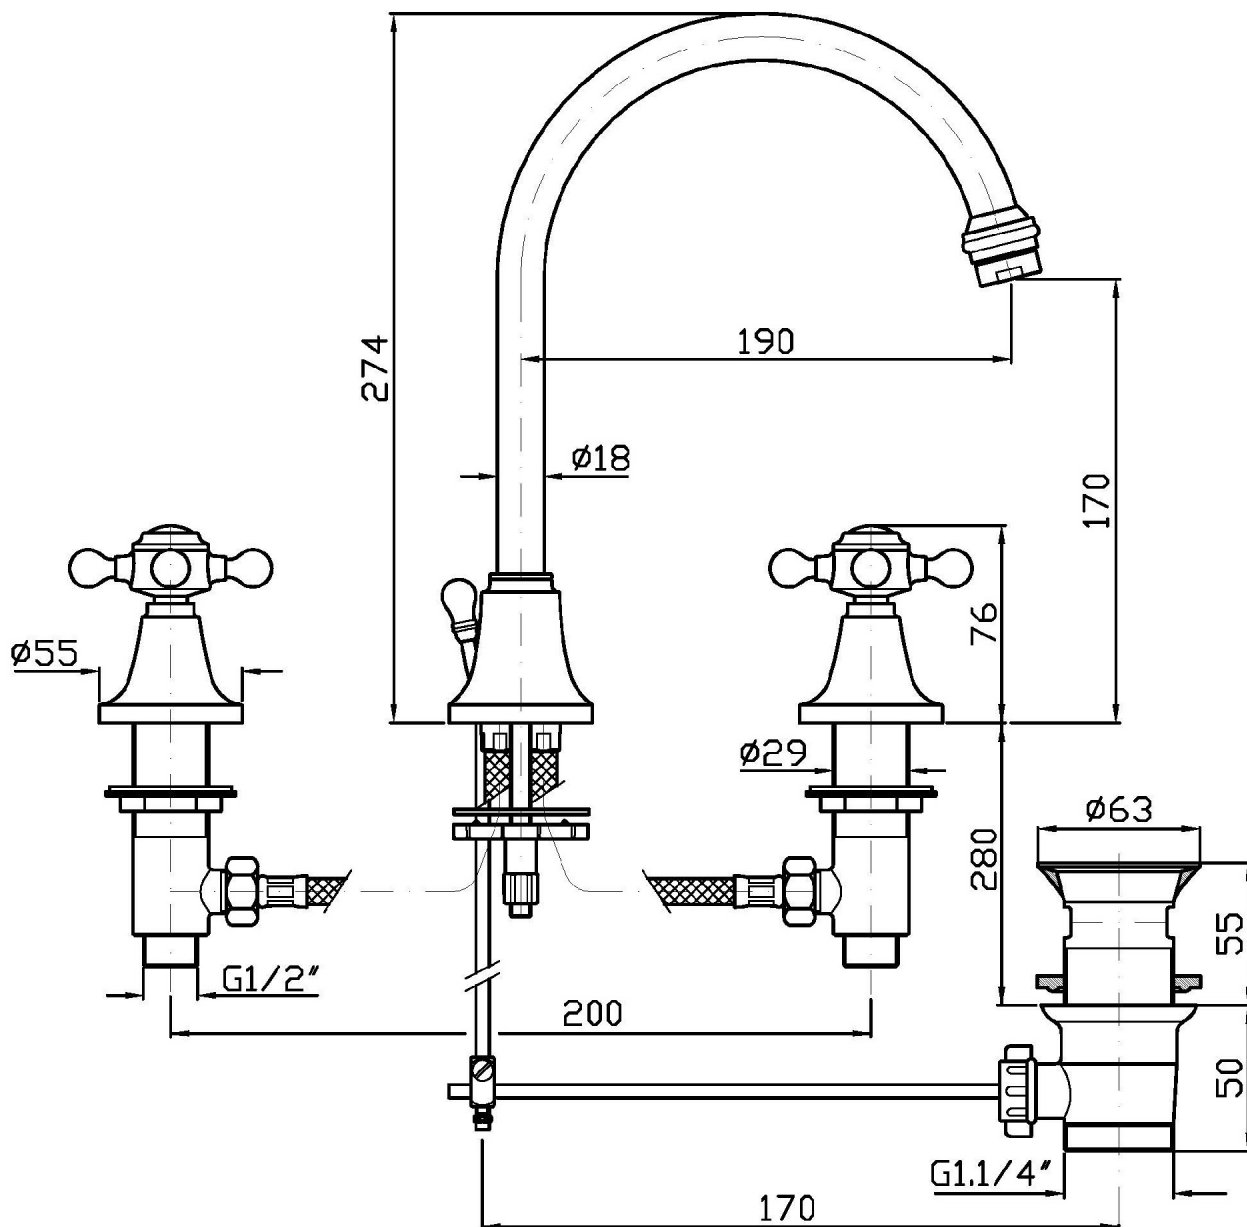

Marchio / Brand ZUCCHETTI

Classe / Class WW

AGORÀ

ZAG406

Batteria lavabo a 3 fori bocca fissa. / 3 hole basin mixer fixed spout.

Batteria lavabo a 3 fori bocca fissa, con aeratore, scarico da 1 ¼", flessibili di collegamento.

3 hole basin mixer fixed spout with aerator, 1 ¼" pop-up waste, flexible tails.

Finiture / Finishes

		C8		C40		C41
Cromo / Chrome	Nickel Lucido / Polished Nickel		Oro / Gold		Oro spazzolato / Brushed Gold	

AGORÀ

ZAG406

Disegno Complessivo / Overall Drawing

AGORÀ

ZAG406

Portate / Flowrates (lt/min)

PRESSIONE PRESSURE	1 BAR	2 BAR	3 BAR	4 BAR	5 BAR
P1 LAVABO BASIN	7,8	11,2	14	16,2	18,2
P2					
P3					
P4					
P5					

AGORÀ

ZAG406

Pesi e Misure / Weights and Sizes

Peso (Kg) Weight (lb)	3,60 (Kg)	7,94 (lb)
Volume test (dc3) - (in3)	11,01 (dc3)	671,87 (in3)
h (mm) - (in)	90,00 (mm)	3,54 (in)
L1 (mm) - (in)	335,00 (mm)	13,19 (in)
L2 (mm) - (in)	365,00 (mm)	14,37 (in)