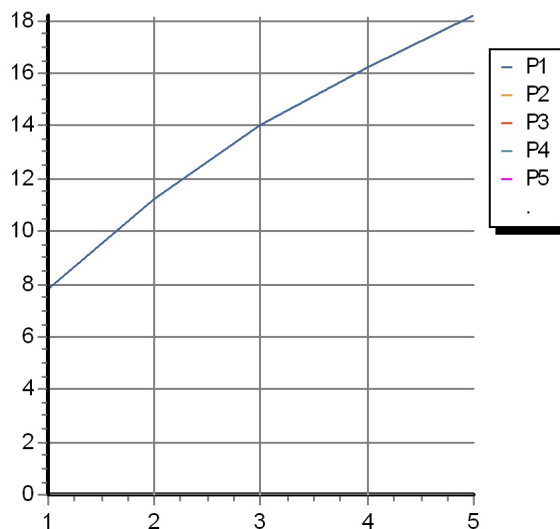

AGORÀ

ZAG406

Disegno Complessivo / Overall Drawing

AGORÀ

ZAG406

Portate / Flowrates (lt/min)

PRESSIONE PRESSURE	1 BAR	2 BAR	3 BAR	4 BAR	5 BAR
P1 LAVABO BASIN	7,8	11,2	14	16,2	18,2
P2					
P3					
P4					
P5					

AGORÀ

ZAG406

Pesi e Misure / Weights and Sizes

Peso (Kg) Weight (lb)	3,60 (Kg)	7,94 (lb)
Volume test (dc3) - (in3)	11,01 (dc3)	671,87 (in3)
h (mm) - (in)	90,00 (mm)	3,54 (in)
L1 (mm) - (in)	335,00 (mm)	13,19 (in)
L2 (mm) - (in)	365,00 (mm)	14,37 (in)