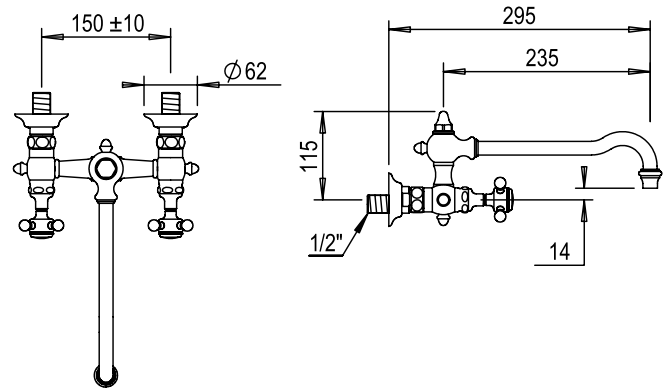

Réf. **01.102**

Mélangeur évier 2 trous mural

CARACTÉRISTIQUES

Mélangeur évier 2 trous mural sans vidage
entraxe 150 ± 10 mm

2 hole wall mounted kitchen mixer no waste
centers 150 ± 10 mm

16 ACC LY 712

FINITIONS USUELLES