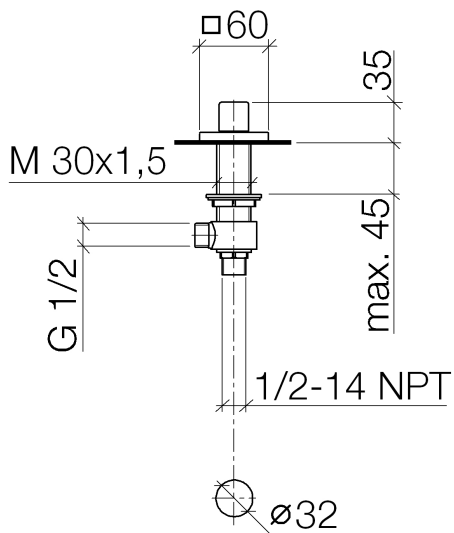

Умывальник - Symetrics

Вентиль боковой запертие влево горячий - платина

Артикульный номер: 20 000 985-08

- диаметр отверстия вентиля бокового 32 мм
- розетка 60 x 60 мм
- (ADA)

платина

размерный чертеж

Все величины в мм / дюймах = мм x 0,0394