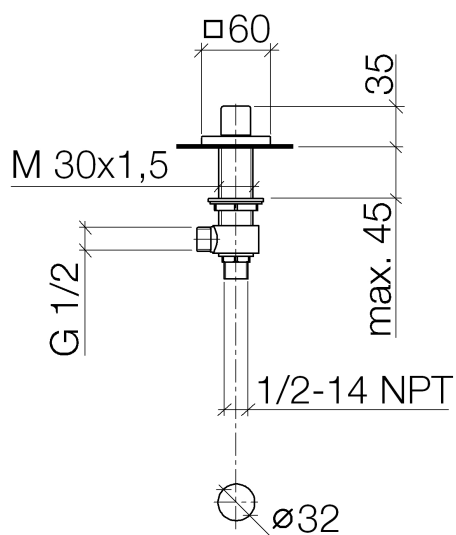

Умывальник - Symetrics

Вентиль боковой заперение влево горячий - платина

Артикульный номер: 20 000 985-08

- диаметр отверстия вентиля бокового 32 мм
- розетка 60 x 60 мм
- (ADA)

платина

размерный чертеж

Все величины в мм / дюймах = мм x 0,0394

Умывальник - Symetrics
Вентиль боковой запираение влево горячий - платина
Артикульный номер: 20 000 985-08

график расхода

Умывальник - Symetrics

Вентиль боковой заперение влево горячий - платина

Артикульный номер: 20 000 985-08