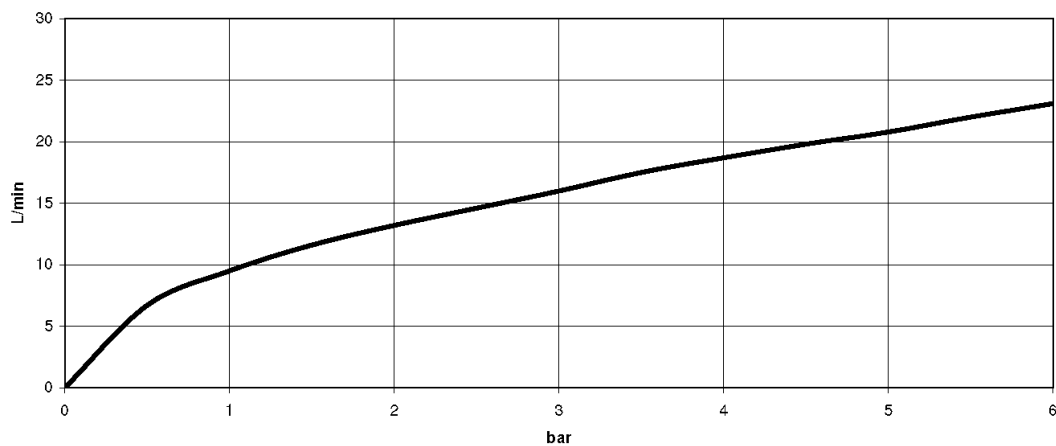

Умывальник - Symetrics

Вентиль боковой заперение влево горячий - платина

Артикульный номер: 20 000 985-08

- диаметр отверстия вентиля бокового 32 мм
- розетка 60 x 60 мм
- (ADA)

платина

размерный чертеж

Все величины в мм / дюймах = мм x 0,0394

Умывальник - Symetrics
Вентиль боковой запираение влево горячий - платина
Артикульный номер: 20 000 985-08

график расхода

Умывальник - Symetrics

Вентиль боковой заперение влево горячий - платина

Артикульный номер: 20 000 985-08