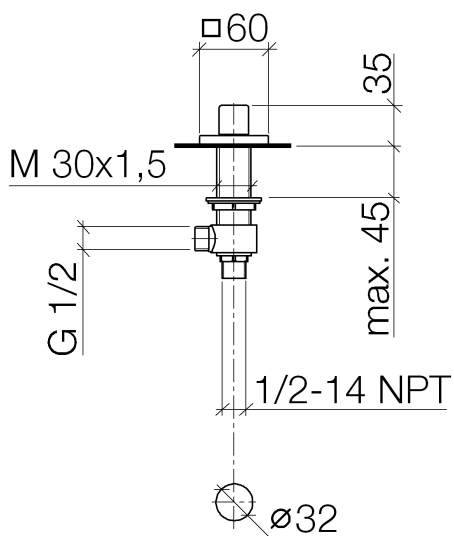

Умывальник - Symetrics

Вентиль боковой запирание влево горячий - платина

Артикульный номер: 20 000 985-08

- диаметр отверстия вентиля бокового 32 мм
- розетка 60 x 60 мм
- (ADA)

платина

размерный чертеж

Все величины в мм / дюймах = мм x 0,0394

Умывальник - Symetrics

Вентиль боковой заперение влево горячий - платина

Артикульный номер: 20 000 985-08

график расхода

Умывальник - Symetrics

Вентиль боковой заперие влево горячий - платина

Артикульный номер: 20 000 985-08

Другие варианты поверхностей

хром  
20 000 985-00

платина матовая  
20 000 985-06

латунь сатиновая  
20 000 985-28

Другие поверхности по запросу (x-tra Service)

Спецификация запасных частей

№	Артикульный №	Наименование	Расходуемое кол-во
1	09 20 98 002-08	Ручка Ø 25 x 25 мм - платина	1
2	90 17 11 045 04 90	Вентиль боковой заперие влево 1/2" -	1
3	90 90 03 204 00 90	Деталь верх заперие влево 1/2" -	1
4	09 12 12 043-08	Крепление крышки Ø 19,5 x 9,5 мм - платина	1
5	09 14 10 017 90	O-Ring EPDM 70 14,0 x 1,5 мм -	1
6	04 31 11 004 00 90	Крепление -	1
7	09 27 98 014-08	крышка 60 x 60 x 12,5 мм - платина	1
8	04 23 10 032 78 90	Крепление M30 x 1,5 -	1
9	04 17 11 023 10 90	Подключение 1/2" -	1
10	09 30 11 059 90	диск -	1
11	09 23 10 012 90	Крепление 1/2" -	1