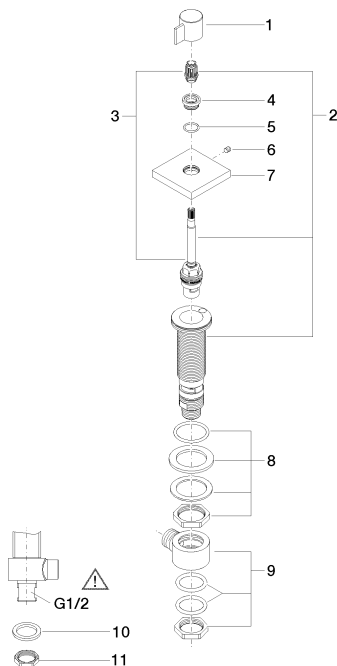

Умывальник - Symetrics

Вентиль боковой запирание влево горячий - платина

Артикульный номер: 20 000 985-08

- диаметр отверстия вентиля бокового 32 мм
- розетка 60 x 60 мм
- (ADA)

платина

размерный чертеж

Все величины в мм / дюймах = мм x 0,0394

Умывальник - Symetrics

Вентиль боковой заперение влево горячий - платина

Артикульный номер: 20 000 985-08

график расхода

Умывальник - Symetrics

Вентиль боковой заперие влево горячий - платина

Артикульный номер: 20 000 985-08

Другие варианты поверхностей

хром  
20 000 985-00

платина матовая  
20 000 985-06

латунь сатиновая  
20 000 985-28

Другие поверхности по запросу (x-tra Service)

Спецификация запасных частей

№	Артикульный №	Наименование	Расходуемое кол-во
1	09 20 98 002-08	Ручка Ø 25 x 25 мм - платина	1
2	90 17 11 045 04 90	Вентиль боковой заперие влево 1/2" -	1
3	90 90 03 204 00 90	Деталь верх заперие влево 1/2" -	1
4	09 12 12 043-08	Крепление крышки Ø 19,5 x 9,5 мм - платина	1
5	09 14 10 017 90	O-Ring EPDM 70 14,0 x 1,5 мм -	1
6	04 31 11 004 00 90	Крепление -	1
7	09 27 98 014-08	крышка 60 x 60 x 12,5 мм - платина	1
8	04 23 10 032 78 90	Крепление M30 x 1,5 -	1
9	04 17 11 023 10 90	Подключение 1/2" -	1
10	09 30 11 059 90	диск -	1
11	09 23 10 012 90	Крепление 1/2" -	1