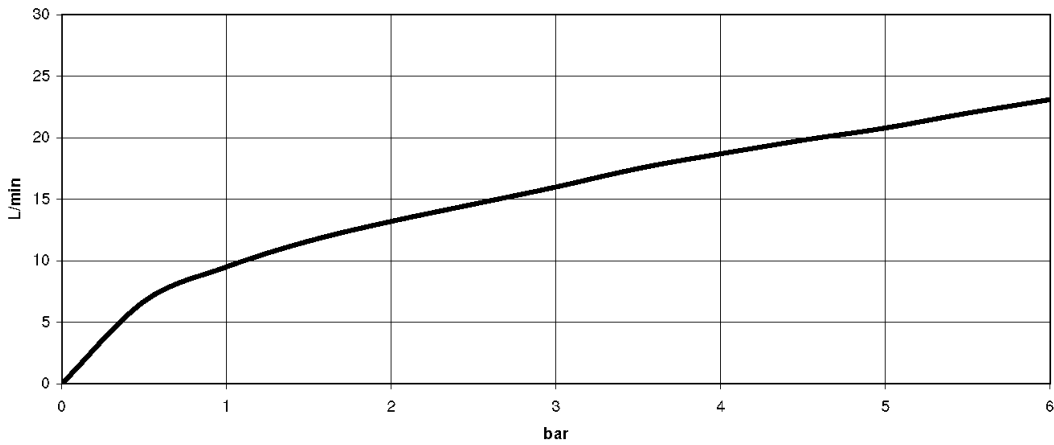

Умывальник - Symetrics

Вентиль боковой запирание влево горячий - платина

Артикульный номер: 20 000 985-08

- диаметр отверстия вентиля бокового 32 мм
- розетка 60 x 60 мм
- (ADA)

платина

размерный чертеж

Все величины в мм / дюймах = мм x 0,0394

Умывальник - Symetrics

Вентиль боковой заперение влево горячий - платина

Артикульный номер: 20 000 985-08

график расхода

Умывальник - Symetrics

Вентиль боковой заперие влево горячий - платина

Артикульный номер: 20 000 985-08