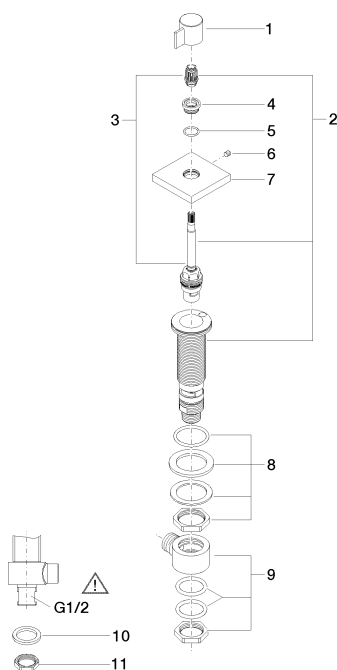

Умывальник - Symetrics

Вентиль боковой запираение влево горячей - платина

Артикульный номер: 20 000 985-08

Спецификация запасных частей

№	Артикульный №	Наименование	Расходуемое кол-во
1	09 20 98 002-08	Ручка Ø 25 x 25 мм - платина	1
2	90 17 11 045 04 90	Вентиль боковой запираение влево 1/2" -	1
3	90 90 03 204 00 90	Деталь верха запираение влево 1/2" -	1
4	09 12 12 043-08	Крепление крышки Ø 19,5 x 9,5 мм - платина	1
5	09 14 10 017 90	O-Ring EPDM 70 14,0 x 1,5 мм -	1
6	04 31 11 004 00 90	Крепление -	1
7	09 27 98 014-08	крышка 60 x 60 x 12,5 мм - платина	1
8	04 23 10 032 78 90	Крепление M30 x 1,5 -	1
9	04 17 11 023 10 90	Подключение 1/2" -	1
10	09 30 11 059 90	диск -	1
11	09 23 10 012 90	Крепление 1/2" -	1