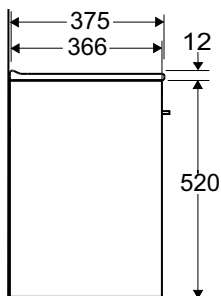

Ifö Sense möbelpaket, tunt tvättställ, med två dörrar, kompakt

Komplett möbelpaket med Ifö Sense tunt tvättställ och ett kompakt underskåp. Underskåpet har en fast hylla, förberedd för VVS-installation utan extra håltagning och två mjukstängande dörrar som öppnas med push-to-open-funktion eller handtag. Tvättstället har en bakre avställningsyta, upphöjd bakkant och vår rengöringsvänliga glasyr Ifö Clean. Skåpet är tillverkat i fukttålig MDF. Levereras färdigmonterat. Handtag, push-to-open och justerbara upphängningsbeslag ingår.

Blandare och vattenlås ingår inte.

Produkt	Ifö nr	RSK nr
B=600 mm, B1=615 mm, vit	47380	890 64 46
B=600 mm, B1=615 mm, mörkgrå	47381	890 64 47
B=900 mm, B1=915 mm, vit	47382	890 64 48
B=900 mm, B1=915 mm, mörkgrå	47383	890 64 49