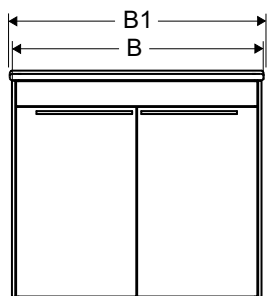

Ifö Sense möbelpaket, tunt tvättställ, med två dörrar, kompakt

Komplett möbelpaket med Ifö Sense tunt tvättställ och ett kompakt underskåp. Underskåpet har en fast hylla, förberedd för VVS-installation utan extra håltagning och två mjukstängande dörrar som öppnas med push-to-open-funktion eller handtag. Tvättstället har en bakre avställningsyta, upphöjd bakkant och vår rengöringsvänliga glasyr Ifö Clean. Skåpet är tillverkat i fukttålig MDF. Levereras färdigmonterat. Handtag, push-to-open och justerbara upphängningsbeslag ingår.

Blandare och vattenlås ingår inte.

Produkt	Ifö nr	RSK nr
B=600 mm, B1=615 mm, vit	47380	890 64 46
B=600 mm, B1=615 mm, mörkgrå	47381	890 64 47
B=900 mm, B1=915 mm, vit	47382	890 64 48
B=900 mm, B1=915 mm, mörkgrå	47383	890 64 49