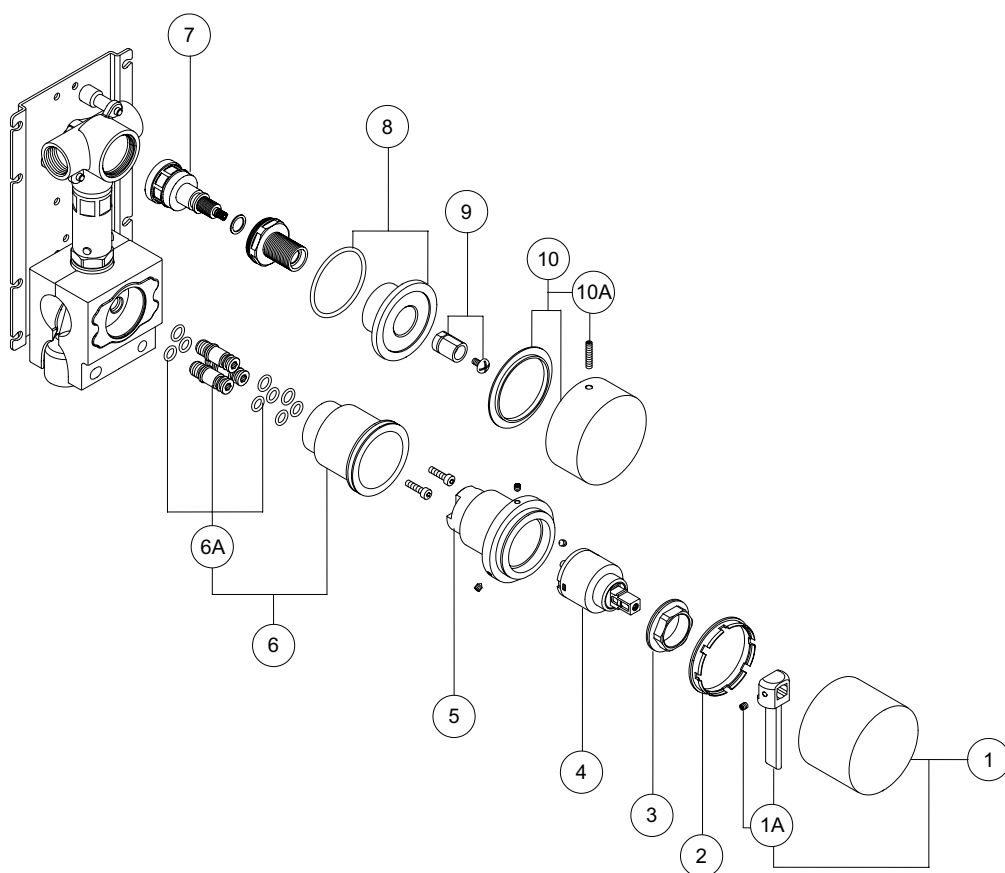

AF/21

Miscelatore doccia incasso Art. A585A+B / Shower mixer Art. A585A+B / Douche à encastrer Art. A585A+B

USCITA SOFFIONE

Pressione - Pressure Pression	Portata - Flow rate Debit d'eau
0,5 bar	8 l/min
1 bar	12 l/min
2 bar	16 l/min
3 bar	19 l/min
4 bar	22 l/min
5 bar	25 l/min

Uscita libera

USCITA DOCCETTA

Pressione - Pressure Pression	Portata - Flow rate Debit d'eau
0,5 bar	8 l/min
1 bar	11 l/min
2 bar	15 l/min
3 bar	18 l/min
4 bar	20 l/min
5 bar	24 l/min

Uscita libera