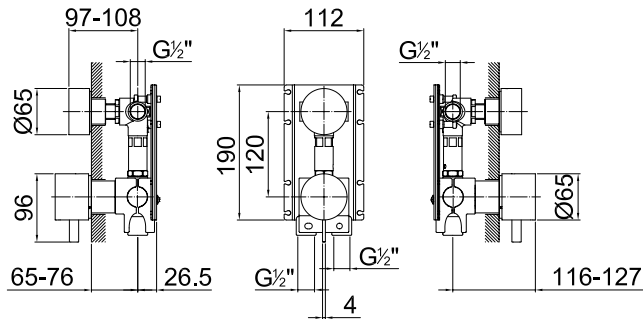

ABOUTWATER AF/21

Miscelatore doccia incasso Art. A585A+B / Shower mixer Art. A585A+B / Douche à encastrer Art. A585A+B

N°	Codice / Code	Descrizione / Description / Désignation
1	90 00 8857	Rosone per Art. A585B Complete plate for Art. A585B Rosace complet pour Art. A585B
1A	90 00 8858	Leva per Art. A585B Lever for Art. A585B Levier pour Art. A585B
2	90 00 8859	Rondella frizione trattenimento per Art. A585 Clutch retaining washer for Art. A585 Clutch rondelle de retenue pour Art. A585
3	90 00 9039	Ghiera bloccaggio cartuccia Locking ring nut for cartridge Bague d'arrêt pour cartouche
4	90 00 1270	Cartuccia Art. 1270 Cartridge Art. 1270 Cartouche Art. 1270
5	90 00 8862	Corpo cartuccia per Art. A585B Body of the cartridge for Art. A585B Corps de la cartouche pour Art. A585B
6	90 00 8860	Bicchiera guida per Art. A563B Glass guide for Art. A563B Guide verre pour Art. A563B
6A	90 00 8861	Perni fissaggio doccia incasso Art. A563B Locking screw for handle M4X20 conical Fixing pivots shower mixer Art. A563B
7	90 00 8505	Deviatore 2 vie per Art. 1878 2-Way jetavator for Art. 1878 Inverseur 2 voies pour Art. 1878
8	90 00 8506	Canotto con o'ring per deviatore Art. A185B Threaded sleeve with o ring for diverter Art. B185 Manchon lisse pour o'ring pour inverseur Art. B185
9	90 00 9661	Adattatore + vite M4x8 per man. doccetta per art. 4712 Milano Adapter + screw M4x8 for shower handle for art. 4712 Milano Adaptateur + ressort M4x8 pour manette douchette pour art. 4712 Milano
10	90 00 8507	Maniglia completa lavabo per Art. A213 Complete handle washbasin for Art. A213 Manette complete lavabo pour Art. A213
10A	90 00 9146	Confezione di fissaggio per maniglia Nostromo Fixing kit for Nostromo handle Conféction de fixation pour manette Nostromo