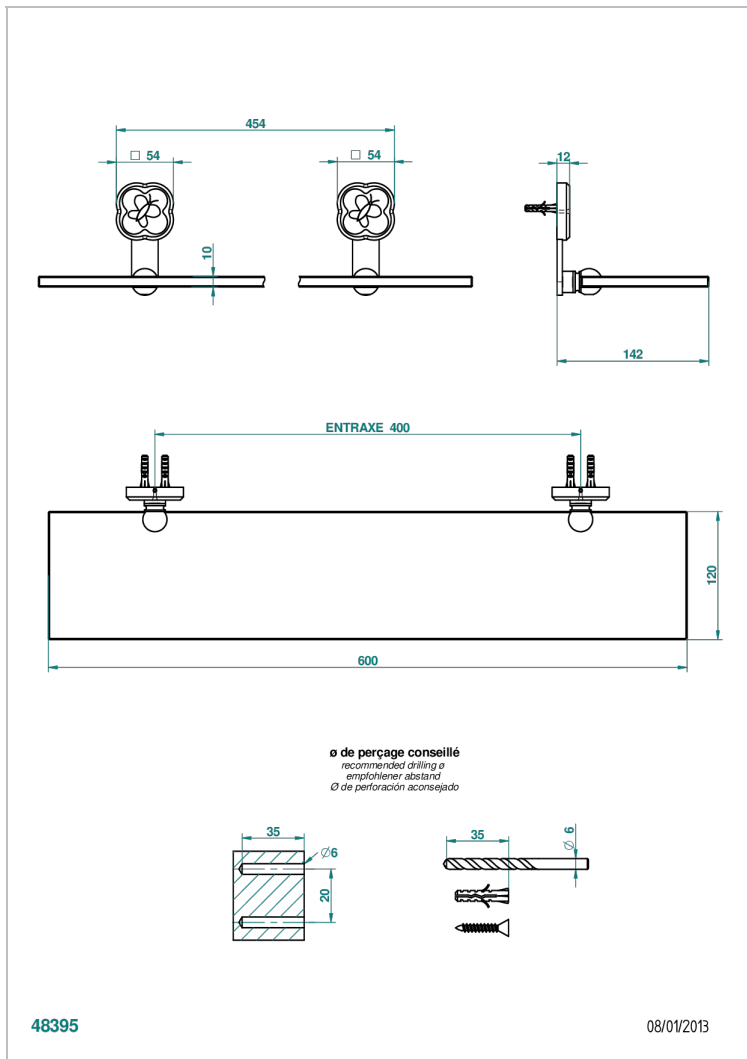

# САРУСИНЕ ЗЕЛЕНЫИ С ПЛАТИНОВЫМ ДЕКОРОМ

A7E-564

Полка стеклянная 60 см с кронштейнами

## ХАРАКТЕРИСТИКИ

- Сарусине зелёный с платиновым декором
- Полка стеклянная 60 см с кронштейнами