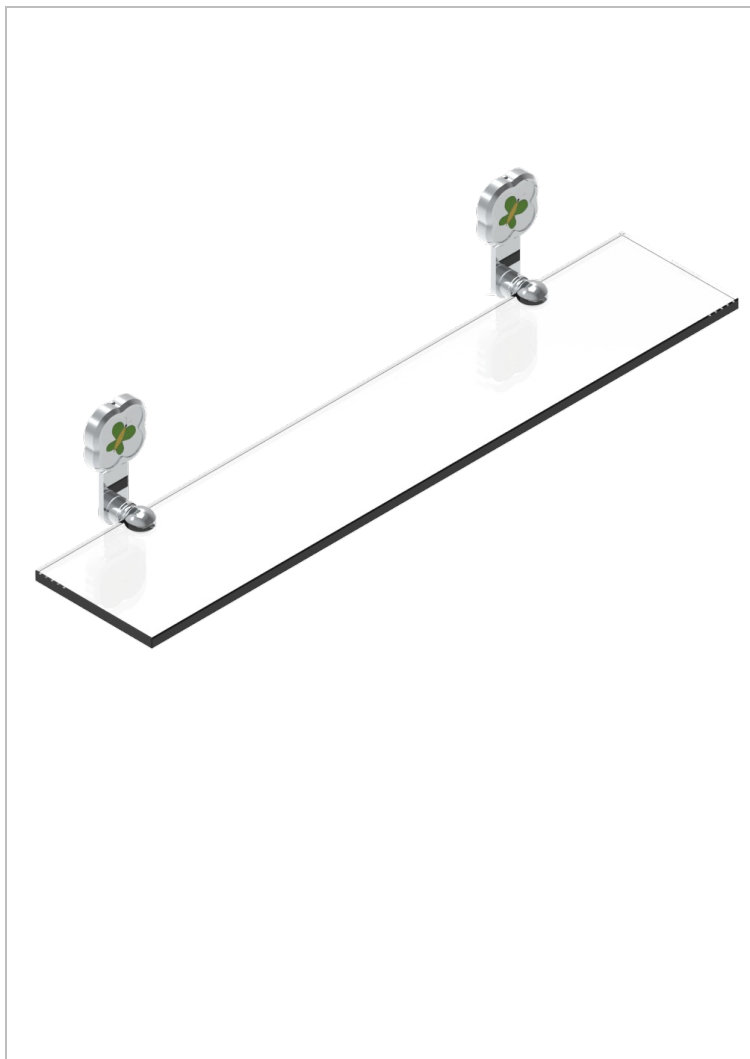

# САРУСИНЕ ЗЕЛЕНЫИ С ПЛАТИНОВЫМ ДЕКОРОМ

A7E-564

Полка стеклянная 60 см с кронштейнами

## ХАРАКТЕРИСТИКИ

- Сарусине зелёный с платиновым декором
- Полка стеклянная 60 см с кронштейнами