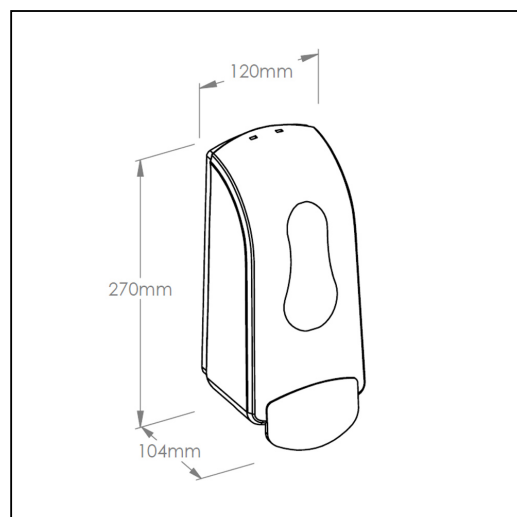

Dozownik mydła w pianie MERIDA ONE na jednorazowe wkłady 700 g, tworzywo ABS, czarny

symbol: DEC202

- dozownik na jednorazowe, wymienne wkłady o masie 700 g (ok. 2200 porcji mydła w pianie)
- mydło dozowane w postaci piany o kremowej konsystencji
- do stosowania z jednorazowymi wkładami z mydłem w pianie MERIDA ONE PLUS
- całkowita szczelność wkładu zabezpiecza przed skażeniem zawartości
- wykonany z tworzywa ABS
- dostępny w kolorze czarnym
- zamykany na kluczyk

Pasuje do mydła

MTP205, MTP210, MTP213, MTP208, MTP206, MTP207

Parametry

| | |
|---------|---------|
| wysoko | 27 cm |
| szeroko | 12 cm |
| gł boko | 10,4 cm |