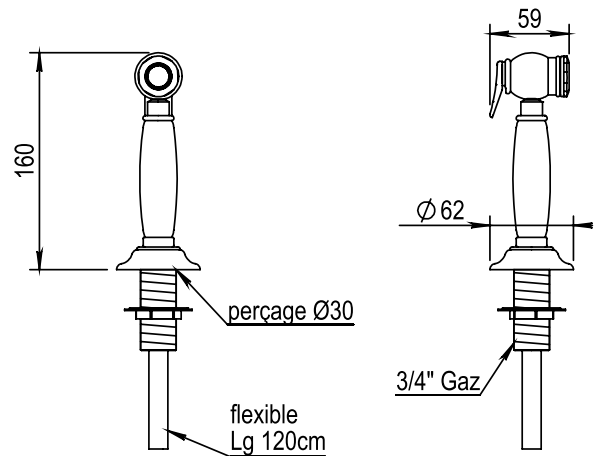

Réf. **01.177**

Kit douchette, flexible, fourreau et rosace

CARACTÉRISTIQUES

Kit douchette, flexible, fourreau et rosace
Handshower set, hose, escutcheon and handshower support

FINITIONS USUELLES

FINITIONS DÉCORATIONS