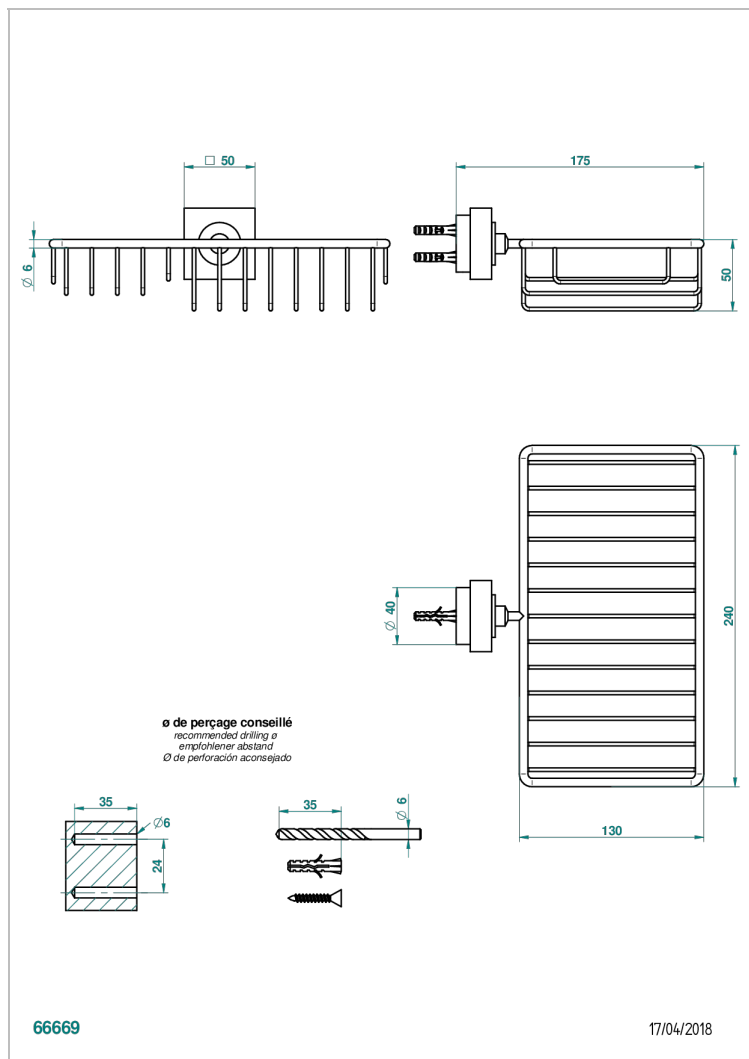

MONTAIGNE MARBRE BLANC VENUS

G3V-2620

Полочка комбинированная для мыла и мочалки с фланцем 240 x 130 мм

THG[®]
PARIS

ХАРАКТЕРИСТИКИ

- Montaigne marbre blanc Vénus
- Полочка комбинированная для мыла и мочалки с фланцем 240 x 130 мм