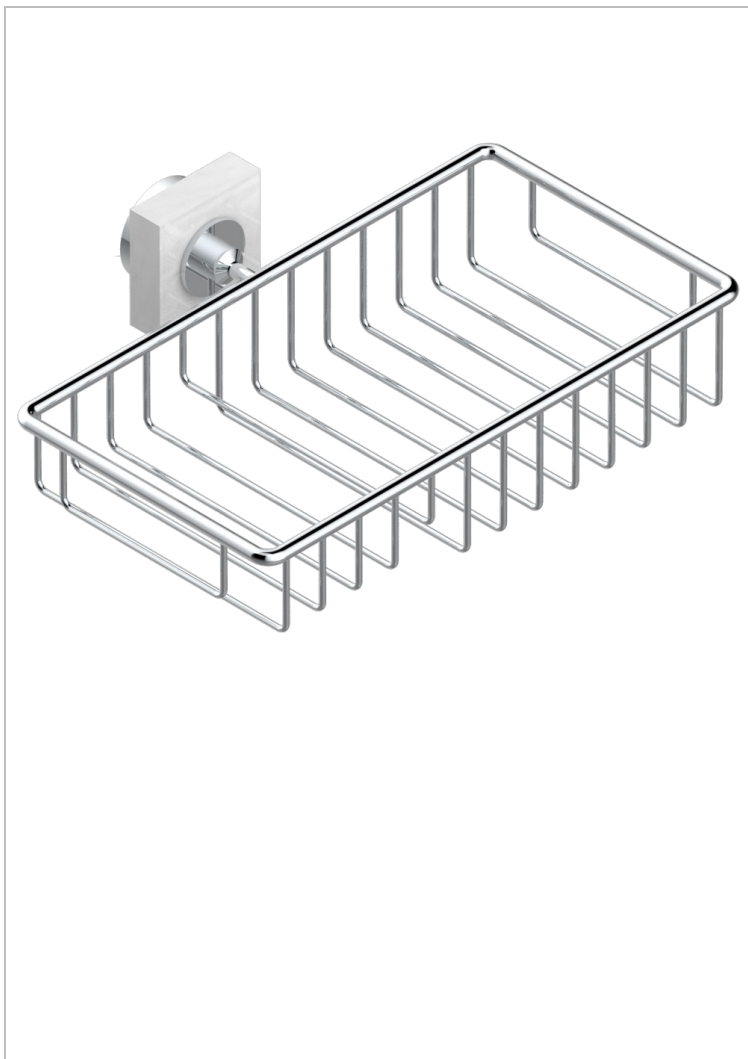

MONTAIGNE MARBRE BLANC VENUS

G3V-2620

Полочка комбинированная для мыла и мочалки с фланцем 240 x 130 мм

THG[®]
PARIS

ХАРАКТЕРИСТИКИ

- Montaigne marbre blanc Vénus
- Полочка комбинированная для мыла и мочалки с фланцем 240 x 130 мм