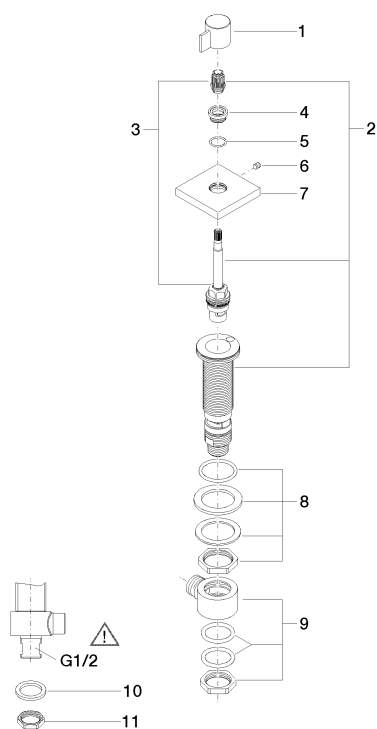

Умывальник - Symetrics

Вентиль боковой запираение вправо холодный - платина матовая

Артикульный номер: 20 000 986-06

Спецификация запасных частей

| № | Артикульный № | Наименование | Расходуемое кол-во |
|----|--------------------|--|--------------------|
| 1 | 09 20 98 002-06 | Ручка Ø 25 x 25 мм - платина матовая | 1 |
| 2 | 90 17 11 045 05 90 | Вентиль боковой запираение вправо 1/2" | 1 |
| 3 | 90 90 03 205 00 90 | Деталь верха запираение вправо 1/2" | 1 |
| 4 | 09 12 12 043-06 | Крепление крышки Ø 19,5 x 9,5 мм - платина матовая | 1 |
| 5 | 09 14 10 017 90 | O-Ring EPDM 70 14,0 x 1,5 мм - | 1 |
| 6 | 04 31 11 004 00 90 | Крепление - | 1 |
| 7 | 09 27 98 014-06 | крышка 60 x 60 x 12,5 мм - платина матовая | 1 |
| 8 | 04 23 10 032 78 90 | Крепление M30 x 1,5 - | 1 |
| 9 | 04 17 11 023 10 90 | Подключение 1/2" - | 1 |
| 10 | 09 30 11 059 90 | диск - | 1 |
| 11 | 09 23 10 012 90 | Крепление 1/2" - | 1 |