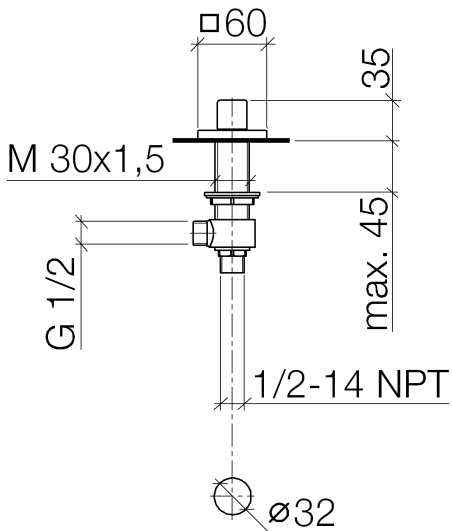

Умывальник - Symetrics

Вентиль боковой запираение вправо холодный - платина матовая

Артикульный номер: 20 000 986-06

- диаметр отверстия вентиля бокового 32 мм
- розетка 60 x 60 мм
- (ADA)

платина матовая

размерный чертеж

Все величины в мм / дюймах = мм x 0,0394