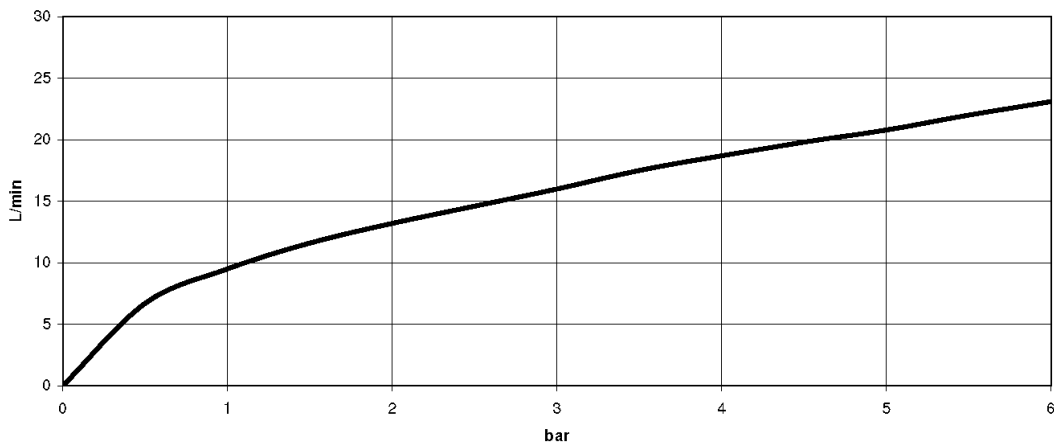

Умывальник - Symetrics

Вентиль боковой заправление вправо холодный - платина матовая

Артикульный номер: 20 000 986-06

- диаметр отверстия вентиля бокового 32 мм
- розетка 60 x 60 мм
- (ADA)

платина матовая

размерный чертеж

Все величины в мм / дюймах = мм x 0,0394

Умывальник - Symetrics

Вентиль боковой запираение вправо холодный - платина матовая

Артикульный номер: 20 000 986-06

график расхода

Умывальник - Symetrics