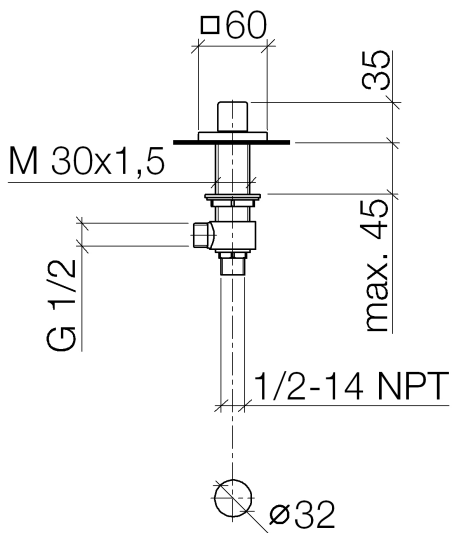

Умывальник - Symetrics

Вентиль боковой заправление вправо холодный - платина матовая

Артикульный номер: 20 000 986-06

- диаметр отверстия вентиля бокового 32 мм
- розетка 60 x 60 мм
- (ADA)

платина матовая

размерный чертеж

Все величины в мм / дюймах = мм x 0,0394

Умывальник - Symetrics

Вентиль боковой запираение вправо холодный - платина матовая

Артикульный номер: 20 000 986-06

график расхода

Умывальник - Symetrics

Вентиль боковой заперение вправо холодный - платина матовая

Артикулный номер: 20 000 986-06

Другие варианты поверхностей

хром

20 000 986-00

платина

20 000 986-08

латунь сатинированная