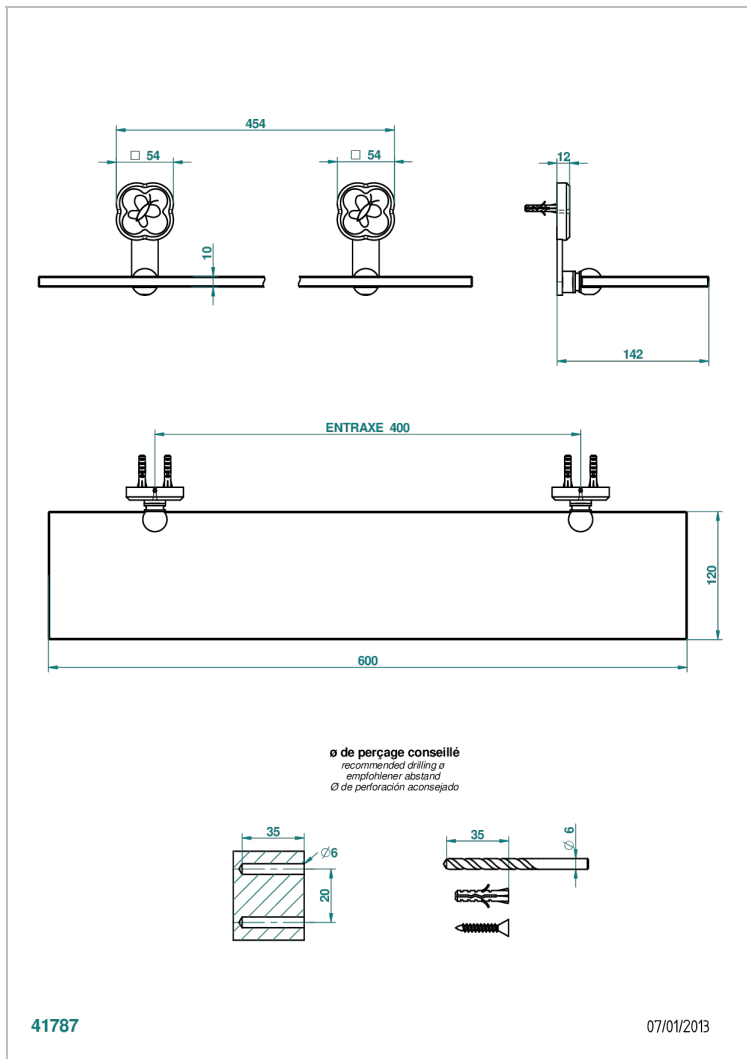

САРУСИНЕ ФИОЛЕТОВЫИ С ЗОЛОТЫМ ДЕКОРОМ

THG[®]
PARIS

A7D-564

Полка стеклянная 60 см с кронштейнами

ХАРАКТЕРИСТИКИ

- Сарусине фиолетовый с золотым декором
- Полка стеклянная 60 см с кронштейнами

ДОСТУПНЫЕ ВАРИАНТЫ ПОКРЫТИЙ