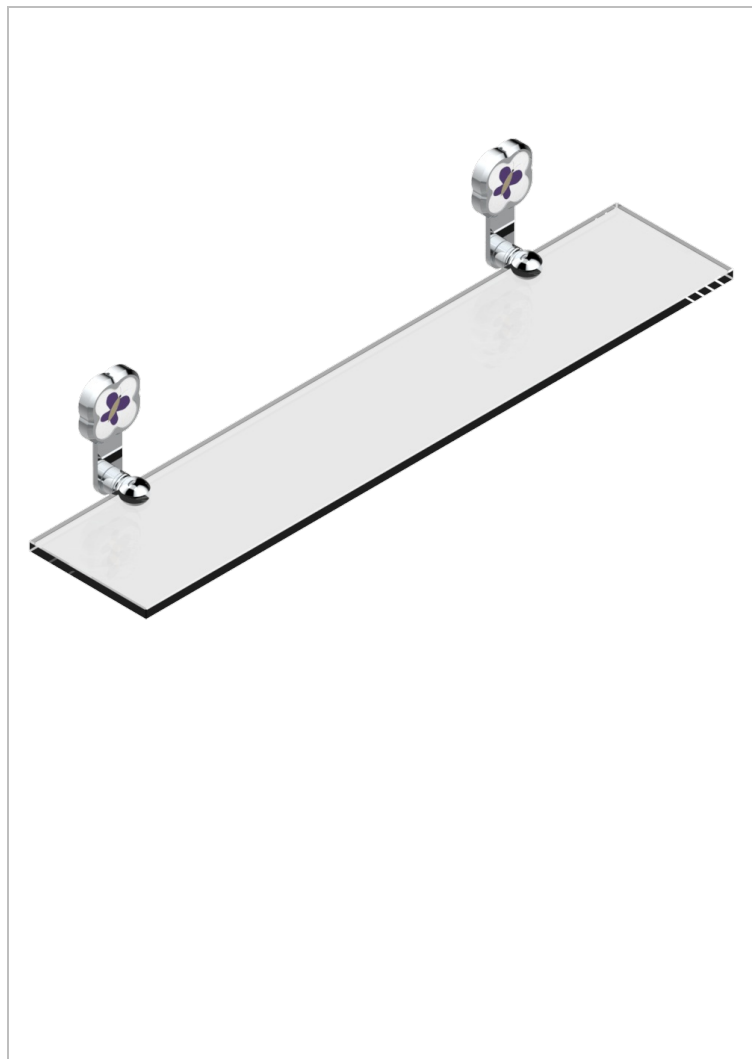

САРУСИНЕ ФИОЛЕТОВЫИ С ЗОЛОТЫМ ДЕКОРОМ

THG[®]
PARIS

A7D-564

Полка стеклянная 60 см с кронштейнами

ХАРАКТЕРИСТИКИ

- Сарусине фиолетовый с золотым декором
- Полка стеклянная 60 см с кронштейнами

ДОСТУПНЫЕ ВАРИАНТЫ ПОКРЫТИЙ