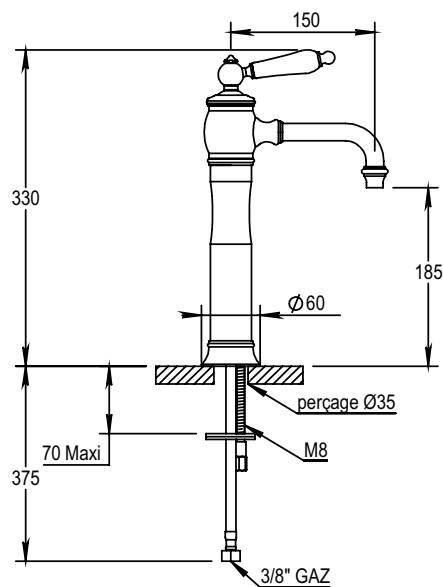

Réf. **02.719**

Mitigeur lavabo, bec "mobile" réhaussé

ÉGALEMENT DISPONIBLE EN MANETTE LAITON
ALSO AVAILABLE WITH METAL LEVER HANDLE

CARACTÉRISTIQUES

Mitigeur lavabo, bec "mobile" réhaussé avec vidage clic-clac
Single lever basin mixer - Extended version, swivel spout with up and down drain