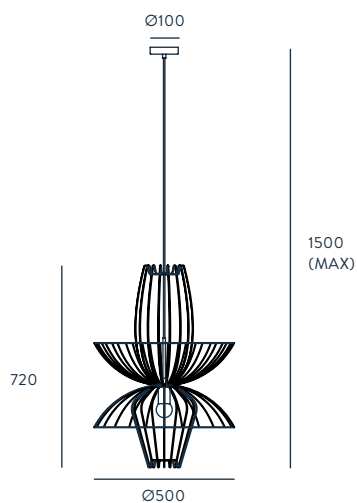

ELLEN

DESIGNED BY AC STUDIO / 2014

C1048

ACABADOS

METAL
NEGRO
BLANCO
ORO BRILLO
CROMO

MATERIALES

ACERO

ESPECIFICACIONES (UE)

E27 60W MAX
(NO INCLUIDA)
220-240 V, 50/60 HZ,
IP20, CLASE I

BOMBILLA IMAGEN

B019

CLASIFICACIÓN ENERGÉTICA

A ++

FINISHES

METAL
WHITE
BLACK
SHINNY GOLD
CHROME

MATERIALS

STEEL

SPECIFICATIONS (UE)

E27 60W MAX
(NOT INCLUDED)
220-240 V, 50/60 HZ,
IP20, CLASS I

BULB

B019

ENERGY LABEL

A ++